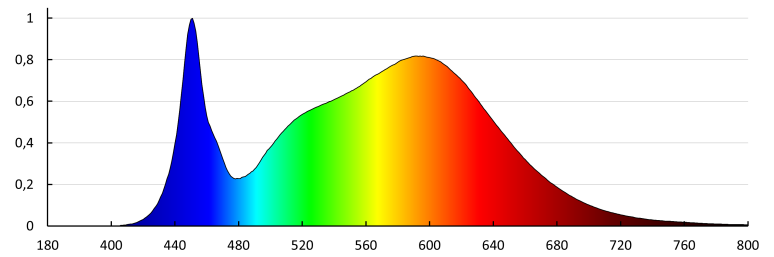

37175 BLINGO U34W 4080 120N

Vestavný LED panel