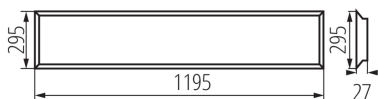

37175 BLINGO U34W 4080 120N

Vestavný LED panel

		BLINGO						
		BLINGO 24W 4320 60NW	BLINGO U24W 4000 60NW	BLINGO 34W 3740 60WW	BLINGO 34W 4080 60NW	BLINGO 34W 4080 60CW	BLINGO U34W 4080 60NW	BLINGO 38W 4560 60NW
ACCESSORIES	index	37178	37179	37170	37171	37172	37173	37176
SPN PANEL 60-62	37335	v	v	v	v	v	v	v
CLIPS PANEL 60-62	37337	v	v	v	v	v	v	v
ADTR 6060 B	27615	v	v	v	v	v	v	v
ADTR 6060 SR	27610	v	v	v	v	v	v	v
ADTR 6060 W	27613	v	v	v	v	v	v	v
ADTR-S 6060 W	27616	v	v	v	v	v	v	v
ADTR-H 6060 B	29845	v	v	v	v	v	v	v
ADTR-H 6060 SR	29844	v	v	v	v	v	v	v
ADTR-H 6060 W	29843	v	v	v	v	v	v	v
ADTR-S-H 6060 W	27617	v	v	v	v	v	v	v
ADTR-H 76MM 6060 W	33398	v	v	v	v	v	v	v

		BLINGO		
		BLINGO 34W 4080 120NW	BLINGO U34W 4080 120N	BLINGO 38W 4560 120NW
ACCESSORIES	index	37174	37175	37177
SPN PANEL 120	37336	v	v	v
CLIPS PANEL 120	37338	v	v	v
ADTR 12030 B	27614	v	v	v
ADTR 12030 SR	27612	v	v	v
ADTR 12030 W	27611	v	v	v
ADTR-H 12030 B	33391	v	v	v
ADTR-H 12030 SR	33392	v	v	v
ADTR-H 12030 W	33390	v	v	v

Životnost [h]: 50000

Koeficient udržení světelného toku vůči ukončení nominální doby použitelnosti: L70B50

Počet cyklů zap/vyp: ≥ 50000

Úhel svícení [°]: 90

Rozsah okolních teplot, kterým může být výrobek vystaven [°C]: 5÷25

Typ difuzoru: mikroprizmatický

Materiál korpusu: ocel

Materiál panelu/rámečku: ocel

Rozsah průměrů používaných vodičů [mm²]: 1-2,5

Stupeň krytí IP: 20

UGR: <19

Další informace: Výměnu světelného zdroje LED může provést pouze kvalifikovaná osoba (pouze servisem Kanlux)

Další informace: Výměnu řídicího zařízení může provést koncový uživatel

PARAMETRY PRO LED A OLED SVĚTELNÉ ZDROJE:

Náhradní teplota chromatičnosti [K]: 4000

Stálost barev v násobcích MacAdamovy elipsy : 6

Index podání barev : 80

Činitel funkční spolehlivosti: 0,9

Činitel stárnutí: 0,96

LOGISTICKÉ ÚDAJE:

Měrná jednotka: kus

Způsob balení: 5

Počet kusů v druhém balení : 1

Počet kusů v hromadném balení: 5

Čistá jednotková hmotnost [g] : 1626

Gramáž [g] : 2118

Délka jednotkového balení [cm] : 120.5

Šířka jednotkového balení [cm] : 3

Výška jednotkového balení [cm] : 31

Hmotnost kartonu [kg] : 10.59

Šířka kartonu [cm] : 16.5

Výška kartonu [cm] : 33

Délka kartonu [cm] : 121.5

Objem kartonu [m³] : 0.066157

DALŠÍ INFORMACE:

- •
- Certifikát PZH: Číslo B.BK.60112.0189.2023, platný do 28.06.2028