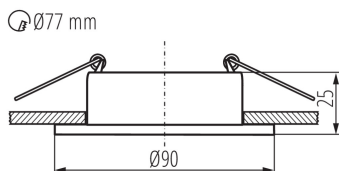

37250 FELINE DSO B/B

Ozdobný prsten-komponent svítidla

5905339372505

unique
LIGHT
effect

MODULAR
frame

Kanlux FELINE DSO jsou kulatá elegantní stropní očka. K dispozici je 6 různých barevných provedení, které můžete sladit s interiérem, kde se stanou viditelnou dekorací.

PARAMETRY VÝROBKU:

Barva: černá

Místo montáže: k zabudování do stropu

Místo použití: uvnitř

Minimální vzdálenost od osvětlovaného objektu: 0,5m

dekorativní prsten bez keramické patice: ano

Výrobek není určen k pokrytí termoizolačním materiálem: ano

Zdroj světla v balení: ne

Výška [mm]: 25

Průměr [mm]: 90

Montážní otvor [mm]: Ø77

Jmenovité napětí [V]: 12 AC; 12 DC; 220-240 AC

Maximální výkon [W]: max 10

Třída ochrany před úrazem elektrickým proudem: II/III

Zdroj světla: MR16/PAR16

Patice: Gx5,3/GU10

Rozsah okolních teplot, kterým může být výrobek vystaven [°C]: 5÷25

Materiál korpusu: hliníková slitina

Regulace úhlu svítidla: chybějící

Stupeň krytí IP: 20

LOGISTICKÉ ÚDAJE:

Měrná jednotka: kus

Způsob balení: 50

Počet kusů v druhém balení: 1

Počet kusů v hromadném balení: 50

Čistá jednotková hmotnost [g]: 90

Gramáž [g]: 128.6

Délka jednotkového balení [cm]: 10

Šířka jednotkového balení [cm]: 4

Výška jednotkového balení [cm]: 10

Hmotnost kartonu [kg]: 6.43

Šířka kartonu [cm]: 23

Výška kartonu [cm]: 22.5

Délka kartonu [cm]: 52.5

Objem kartonu [m³]: 0.027169

DALŠÍ INFORMACE: