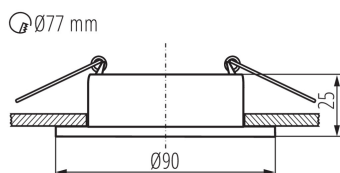

37251 FELINE DSO G/B

Ozdobný prsten-komponent svítidla

5905339372512

unique
LIGHT
effect

MODULAR
frame

Kanlux FELINE DSO jsou kulatá elegantní stropní očka. K dispozici je 6 různých barevných provedení, které můžete sladit s interiérem, kde se stanou viditelnou dekorací.

PARAMETRY VÝROBKU:

Barva: zlatá/černá

Místo montáže: k zabudování do stropu

Místo použití: uvnitř

Minimální vzdálenost od osvětlovaného objektu: 0,5m

dekorativní prsten bez keramické patice: ano

Výrobek není určen k pokrytí termoizolačním materiálem: ano

Zdroj světla v balení: ne

Výška [mm]: 25

Průměr [mm]: 90

Montážní otvor [mm]: Ø77

Jmenovité napětí [V]: 12 AC; 12 DC; 220-240 AC

Maximální výkon [W]: max 10

Třída ochrany před úrazem elektrickým proudem: II/III

Zdroj světla: MR16/PAR16

Patice: Gx5,3/GU10

Rozsah okolních teplot, kterým může být výrobek vystaven [°C]: 5÷25

Materiál korpusu: hliníková slitina

Regulace úhlu svítidla: chybějící

Stupeň krytí IP: 20

LOGISTICKÉ ÚDAJE:

Měrná jednotka: kus

Způsob balení: 50

Počet kusů v druhém balení: 1

Počet kusů v hromadném balení: 50

Čistá jednotková hmotnost [g]: 90

Gramáž [g]: 128.6

Délka jednotkového balení [cm]: 10

Šířka jednotkového balení [cm]: 4

Výška jednotkového balení [cm]: 10

Hmotnost kartonu [kg]: 6.43

Šířka kartonu [cm]: 23

Výška kartonu [cm]: 22.5

Délka kartonu [cm]: 52.5

Objem kartonu [m³]: 0.027169

DALŠÍ INFORMACE: