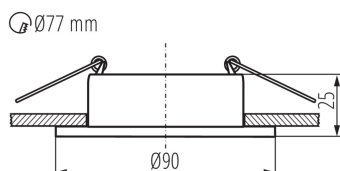

37253 FELINE DSO W/W

Ozdobný prsten-komponent svítidla

5905339372536

Kanlux FELINE DSO jsou kulatá elegantní stropní očka. K dispozici je 6 různých barevných provedení, které můžete sladit s interiérem, kde se stanou viditelnou dekorací.

PARAMETRY VÝROBKU:

Barva: bílá

Místo montáže: k zabudování do stropu

Místo použití: uvnitř

Minimální vzdálenost od osvětlovaného objektu: 0,5m

dekorativní prsten bez keramické patice: ano

Výrobek není určen k pokrytí termoizolačním materiálem: ano

Zdroj světla v balení: ne

Výška [mm]: 25

Průměr [mm]: 90

Montážní otvor [mm]: Ø77

Jmenovité napětí [V]: 12 AC; 12 DC; 220-240 AC

Maximální výkon [W]: max 10

Třída ochrany před úrazem elektrickým proudem: II/III

Zdroj světla: MR16/PAR16

Patice: Gx5,3/GU10

Rozsah okolních teplot, kterým může být výrobek vystaven [°C]: 5÷25

Materiál korpusu: hliníková slitina

Regulace úhlu svítidla: chybějící

Stupeň krytí IP: 20

LOGISTICKÉ ÚDAJE:

Měrná jednotka: kus

Způsob balení: 50

Počet kusů v druhém balení: 1

Počet kusů v hromadném balení: 50

Čistá jednotková hmotnost [g]: 90

Gramáž [g]: 128.6

Délka jednotkového balení [cm]: 10

Šířka jednotkového balení [cm]: 4

Výška jednotkového balení [cm]: 10

Hmotnost kartonu [kg]: 6.43

Šířka kartonu [cm]: 23

Výška kartonu [cm]: 22.5

Délka kartonu [cm]: 52.5

Objem kartonu [m³]: 0.027169

DALŠÍ INFORMACE: