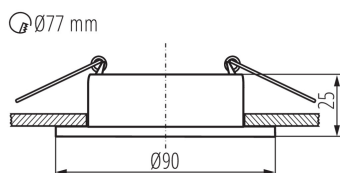

37254 FELINE DSO G/W

Ozdobný prsten-komponent svítidla

5905339372543

unique
LIGHT
effect

MODULAR
frame

Kanlux FELINE DSO jsou kulatá elegantní stropní očka. K dispozici je 6 různých barevných provedení, které můžete sladit s interiérem, kde se stanou viditelnou dekorací.

PARAMETRY VÝROBKU:

Barva: zlatá/bílá

Místo montáže: k zabudování do stropu

Místo použití: uvnitř

Minimální vzdálenost od osvětlovaného objektu: 0,5m

dekorativní prsten bez keramické patice: ano

Výrobek není určen k pokrytí termoizolačním materiálem: ano

Zdroj světla v balení: ne

Výška [mm]: 25

Průměr [mm]: 90

Montážní otvor [mm]: Ø77

Jmenovité napětí [V]: 12 AC; 12 DC; 220-240 AC

Maximální výkon [W]: max 10

Třída ochrany před úrazem elektrickým proudem: II/III

Zdroj světla: MR16/PAR16

Patice: Gx5,3/GU10

Rozsah okolních teplot, kterým může být výrobek vystaven [°C]: 5÷25

Materiál korpusu: hliníková slitina

Regulace úhlu svítidla: chybějící

Stupeň krytí IP: 20

LOGISTICKÉ ÚDAJE:

Měrná jednotka: kus

Způsob balení: 50

Počet kusů v druhém balení: 1

Počet kusů v hromadném balení: 50

Čistá jednotková hmotnost [g]: 90

Gramáž [g]: 128.6

Délka jednotkového balení [cm]: 10

Šířka jednotkového balení [cm]: 4

Výška jednotkového balení [cm]: 10

Hmotnost kartonu [kg]: 6.43

Šířka kartonu [cm]: 23

Výška kartonu [cm]: 22.5

Délka kartonu [cm]: 52.5

Objem kartonu [m³]: 0.027169

DALŠÍ INFORMACE: