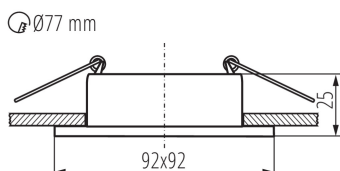

37257 FELINE DSL G/B

Ozdobný prsten-komponent svítidla

5905339372574

unique
LIGHT
effect

MODULAR
frame

Kanlux FELINE DSL jsou čtvercová elegantní stropní očka. K dispozici je 6 různých barevných provedení, které můžete sladit s interiérem, kde se stanou viditelnou dekorací.

PARAMETRY VÝROBKU:

Barva: zlatá/černá
Místo montáže: k zabudování do stropu
Místo použití: uvnitř
Minimální vzdálenost od osvětlovaného objektu: 0,5m
dekorativní prsten bez keramické patice: ano
Výrobek není určen k pokrytí termoizolačním materiálem: ano
Zdroj světla v balení: ne
Délka [mm]: 92
Šířka [mm]: 92
Výška [mm]: 25
Montážní otvor [mm]: Ø77
Jmenovité napětí [V]: 12 AC; 12 DC; 220-240 AC
Maximální výkon [W]: max 10
Třída ochrany před úrazem elektrickým proudem: II/III
Zdroj světla: MR16/PAR16
Patice: Gx5,3/GU10
Rozsah okolních teplot, kterým může být výrobek vystaven [°C]: 5÷25
Materiál korpusu: hliníková slitina
Regulace úhlu svítidla: chybějící
Stupeň krytí IP: 20

LOGISTICKÉ ÚDAJE:

Měrná jednotka: kus
Způsob balení: 50
Počet kusů v druhém balení: 1
Počet kusů v hromadném balení: 50
Čistá jednotková hmotnost [g]: 102
Gramáž [g]: 145.4
Délka jednotkového balení [cm]: 12
Šířka jednotkového balení [cm]: 4
Výška jednotkového balení [cm]: 10
Hmotnost kartonu [kg]: 7.27
Šířka kartonu [cm]: 24
Výška kartonu [cm]: 26
Délka kartonu [cm]: 52.5
Objem kartonu [m³]: 0.03276