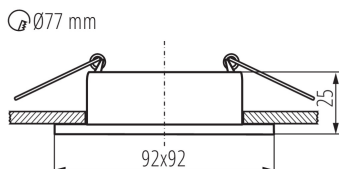

37259 FELINE DSL W/W

Ozdobný prsten-komponent svítidla

5905339372598

unique
LIGHT
effect

MODULAR
frame

Kanlux FELINE DSL jsou čtvercová elegantní stropní očka. K dispozici je 6 různých barevných provedení, které můžete sladit s interiérem, kde se stanou viditelnou dekorací.

PARAMETRY VÝROBKU:

Barva: bílá

Místo montáže: k zabudování do stropu

Místo použití: uvnitř

Minimální vzdálenost od osvětlovaného objektu: 0,5m

dekorativní prsten bez keramické patice: ano

Výrobek není určen k pokrytí termoizolačním materiálem: ano

Zdroj světla v balení: ne

Délka [mm]: 92

Šířka [mm]: 92

Výška [mm]: 25

Montážní otvor [mm]: Ø77

Jmenovité napětí [V]: 12 AC; 12 DC; 220-240 AC

Maximální výkon [W]: max 10

Třída ochrany před úrazem elektrickým proudem: II/III

Zdroj světla: MR16/PAR16

Patice: Gx5,3/GU10

Rozsah okolních teplot, kterým může být výrobek vystaven [°C]: 5÷25

Materiál korpusu: hliníková slitina

Regulace úhlu svítidla: chybějící

Stupeň krytí IP: 20

LOGISTICKÉ ÚDAJE:

Měrná jednotka: kus

Způsob balení: 50

Počet kusů v druhém balení: 1

Počet kusů v hromadném balení: 50

Čistá jednotková hmotnost [g]: 102

Gramáž [g]: 145.4

Délka jednotkového balení [cm]: 12

Šířka jednotkového balení [cm]: 4

Výška jednotkového balení [cm]: 10

Hmotnost kartonu [kg]: 7.27

Šířka kartonu [cm]: 24

Výška kartonu [cm]: 26

Délka kartonu [cm]: 52.5

Objem kartonu [m³]: 0.03276