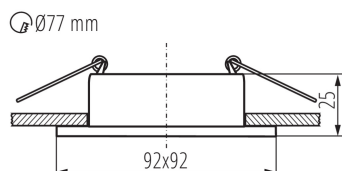

37261 FELINE DSL G/W

Ozdobný prsten-komponent svítidla

5905339372611

unique
LIGHT
effect

MODULAR
frame

Kanlux FELINE DSL jsou čtvercová elegantní stropní očka. K dispozici je 6 různých barevných provedení, které můžete sladit s interiérem, kde se stanou viditelnou dekorací.

PARAMETRY VÝROBKU:

Barva: zlatá/bílá

Místo montáže: k zabudování do stropu

Místo použití: uvnitř

Minimální vzdálenost od osvětlovaného objektu: 0,5m

dekorativní prsten bez keramické patice: ano

Výrobek není určen k pokrytí termoizolačním materiálem: ano

Zdroj světla v balení: ne

Délka [mm]: 92

Šířka [mm]: 92

Výška [mm]: 25

Montážní otvor [mm]: Ø77

Jmenovité napětí [V]: 12 AC; 12 DC; 220-240 AC

Maximální výkon [W]: max 10

Třída ochrany před úrazem elektrickým proudem: II/III

Zdroj světla: MR16/PAR16

Patice: Gx5,3/GU10

Rozsah okolních teplot, kterým může být výrobek vystaven [°C]: 5÷25

Materiál korpusu: hliníková slitina

Regulace úhlu svítidla: chybějící

Stupeň krytí IP: 20

LOGISTICKÉ ÚDAJE:

Měrná jednotka: kus

Způsob balení: 50

Počet kusů v druhém balení: 1

Počet kusů v hromadném balení: 50

Čistá jednotková hmotnost [g]: 102

Gramáž [g]: 145.4

Délka jednotkového balení [cm]: 12

Šířka jednotkového balení [cm]: 4

Výška jednotkového balení [cm]: 10

Hmotnost kartonu [kg]: 7.27

Šířka kartonu [cm]: 24

Výška kartonu [cm]: 26

Délka kartonu [cm]: 52.5

Objem kartonu [m³]: 0.03276