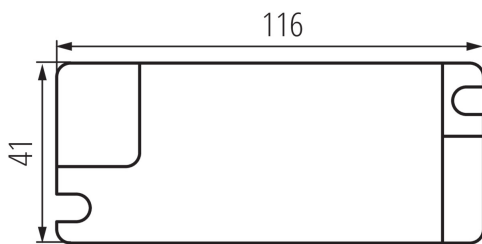

37269 BLINGO DRV 32W ON-OFF

Napájení LED

5905339372697

PARAMETRY VÝROBKU:

Barva: bílá

Místo použití: uvnitř

Možnost spolupráce se stmívačem: ne

Spravnost zasilacze [%]: 88

Délka [mm]: 116

Šířka [mm]: 41

Výška [mm]: 28

Jmenovité napětí [V]: 220-240 AC

Jmenovitý proud [A]: 0,26

Jmenovitá frekvence [Hz]: 50

λ : 0,95

Maximální výkon [W]: 32

Třída ochrany před úrazem elektrickým proudem: II

Materiál: plast

Typ přípojky: svorkovnice

Rozsah průměrů používaných vodičů [mm²]: 0,75-1,0

Typ napájecího zdroje: s konstantním proudem

Maximální teplota Ta [°C]: 45

Vstupní napětí - PRI [V]: 220-240

Výstupní napětí - SEC [V]: 33-40

Výstupní proud - sec [ma]: 850

Stupeň krytí IP: 20

Tc [°C]: 85

LOGISTICKÉ ÚDAJE:

Měrná jednotka: kus

Způsob balení: 50

Počet kusů v druhém balení: 1

Počet kusů v hromadném balení: 50

Čistá jednotková hmotnost [g]: 106

Gramáž [g]: 128

Délka jednotkového balení [cm]: 14.5

Šířka jednotkového balení [cm]: 6

Výška jednotkového balení [cm]: 3.5

Hmotnost kartonu [kg]: 6.4

Šířka kartonu [cm]: 19

Výška kartonu [cm]: 32

Délka kartonu [cm]: 32

Objem kartonu [m³]: 0.019456