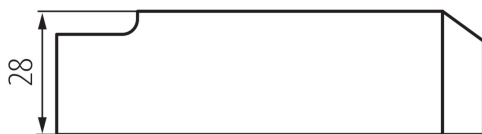

37269 BLINGO DRV 32W ON-OFF

Napájení LED

5905339372697

PARAMETRY VÝROBKU:

Barva: bílá

Místo použití: uvnitř

Možnost spolupráce se stmívačem: ne

Spravnost zasilacze [%]: 88

Délka [mm]: 116

Šířka [mm]: 41

Výška [mm]: 28

Jmenovité napětí [V]: 220-240 AC

Jmenovitý proud [A]: 0,26

Jmenovitá frekvence [Hz]: 50

λ : 0,95

Maximální výkon [W]: 32

Třída ochrany před úrazem elektrickým proudem: II

Materiál: plast

Typ přípojky: svorkovnice

Rozsah průměrů používaných vodičů [mm²]: 0,75-1,0

Typ napájecího zdroje: s konstantním proudem

Maximální teplota Ta [°C]: 45

Vstupní napětí - PRI [V]: 220-240

Výstupní napětí - SEC [V]: 33-40

Výstupní proud - sec [ma]: 850

Stupeň krytí IP: 20

Tc [°C]: 85

LOGISTICKÉ ÚDAJE:

Měrná jednotka: kus

Způsob balení: 50

Počet kusů v druhém balení: 1

Počet kusů v hromadném balení: 50

Čistá jednotková hmotnost [g]: 106

Gramáž [g]: 128

Délka jednotkového balení [cm]: 14.5

Šířka jednotkového balení [cm]: 6

Výška jednotkového balení [cm]: 3.5

Hmotnost kartonu [kg]: 6.4

Šířka kartonu [cm]: 19

Výška kartonu [cm]: 32

Délka kartonu [cm]: 32

Objem kartonu [m³]: 0.019456