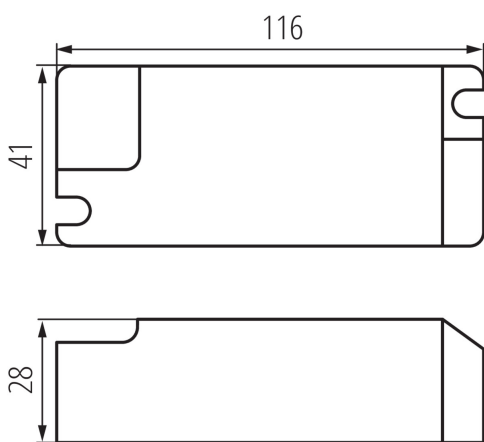

37272 BLINGO DRV 24W ON-OFF

Napájení LED

5905339372727

PARAMETRY VÝROBKU:

Barva: bílá

Místo použití: uvnitř

Možnost spolupráce se stmívačem: ne

Spravnost zasilacza [%]: 88

Délka [mm]: 116

Šířka [mm]: 41

Výška [mm]: 28

Jmenovité napětí [V]: 220-240 AC

Jmenovitá frekvence [Hz]: 50

λ : 0,95

Maximální výkon [W]: 24

Třída ochrany před úrazem elektrickým proudem: II

Materiál: plast

Typ přípojky: svorkovnice

Rozsah průměrů používaných vodičů [mm²]: 0,75-1,0

Typ napájecího zdroje: s konstantním proudem

Maximální teplota Ta [°C]: 45

Vstupní napětí - PRI [V]: 220-240

Výstupní napětí - SEC [V]: 27-42

Výstupní proud - sec [ma]: 600

Stupeň krytí IP: 20

Tc [°C]: 85

LOGISTICKÉ ÚDAJE:

Měrná jednotka: kus

Způsob balení: 50

Počet kusů v druhém balení: 1

Počet kusů v hromadném balení: 50

Čistá jednotková hmotnost [g]: 102

Gramáž [g]: 125

Délka jednotkového balení [cm]: 14.5

Šířka jednotkového balení [cm]: 6

Výška jednotkového balení [cm]: 3.5

Hmotnost kartonu [kg]: 6.25

Šířka kartonu [cm]: 19

Výška kartonu [cm]: 32

Délka kartonu [cm]: 32

Objem kartonu [m³]: 0.019456