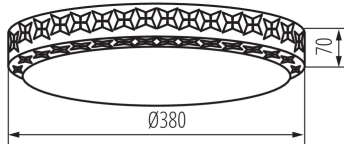

37320 LUMKO LED 17,5W NW

Stropní LED svítidlo