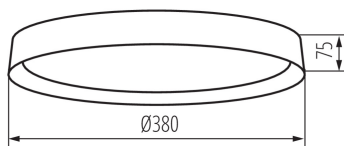

37324 SOLN LED 17,5W NW B/G

Stropní LED svítidlo

LOGISTICKÉ ÚDAJE:

Měrná jednotka: kus

Způsob balení: 10

Počet kusů v druhém balení : 1

Počet kusů v hromadném balení: 10

Čistá jednotková hmotnost [g]: 784

Gramáž [g]: 1150

Délka jednotkového balení [cm]: 42

Šířka jednotkového balení [cm]: 8.5

Výška jednotkového balení [cm]: 42

Hmotnost kartonu [kg]: 11.5

Šířka kartonu [cm]: 38

Výška kartonu [cm]: 44

Délka kartonu [cm]: 85.5

Objem kartonu [m³]: 0.142956