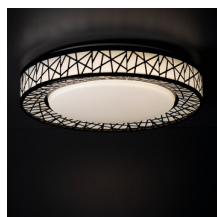

37325 AMAZI LED 17,5W NW B

Stropní LED svítidlo

5905339373250

Osvětlete svůj interiér stylově a moderně, díky našemu mimořádnému LED stropnímu svítidlu Kanlux AMAZI s elegantními černými geometrickými pruhy. Toto jedinečné svítidlo nejenže vnese příjemné světlo do vašeho pokoje, ale stane se i jedinečným dekorativním prvkem. Bílé svítidlo vytváří atmosféru čistoty a harmonie, zatímco geometrické černé pruhy vytvářejí poutavý kontrast. Kanlux AMAZI LED si hraje s geometrií, s výraznou linií a nese náboj energie. Jedinečný design tohoto svítidla dodá vašemu interiéru individuální charakter a místnost získá nový designový rozměr. Kanlux AMAZI LED navíc nepředstavuje pouze estetiku, ale také funkčnost a LED technologie zajišťuje energeticky úsporné osvětlení.

PARAMETRY VÝROBKU:

Barva: černá

Místo montáže: k usazení na strop

Místo použití: uvnitř

Minimální vzdálenost od osvětlovaného objektu: 0,5m

Možnost spolupráce se stmívačem: ne

Výška [mm]: 100

Průměr [mm]: 380