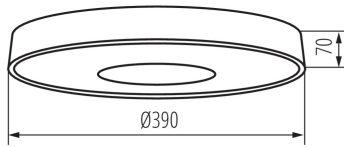

37326 VAND LED 17,5W NW W

Stropní LED svítidlo