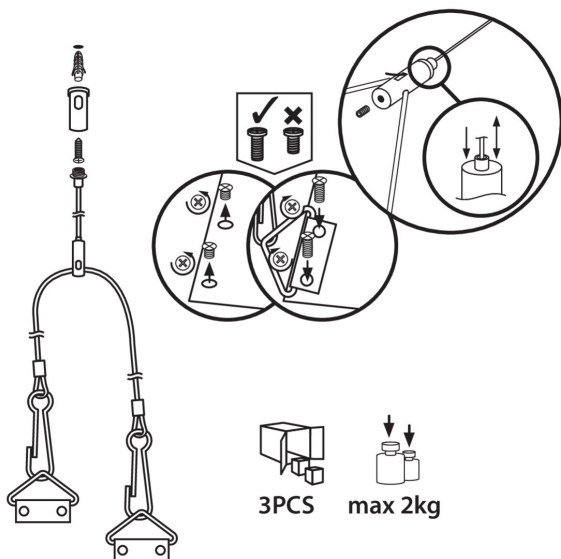

37336 SPN PANEL 120

Ocelové lanko

5905339373366

PARAMETRY VÝROBKU:

Materiál: ocel

Maximální přípustné zatížení [kg]: 2

LOGISTICKÉ ÚDAJE:

Měrná jednotka: kus

Způsob balení: 66

Počet kusů v druhém balení : 1

Počet kusů v hromadném balení: 66

Čistá jednotková hmotnost [g]: 152

Gramáž [g]: 158.64

Délka jednotkového balení [cm]: 10

Šířka jednotkového balení [cm]: 3

Výška jednotkového balení [cm]: 14

Hmotnost kartonu [kg]: 10.47024

Šířka kartonu [cm]: 20.5

Výška kartonu [cm]: 15.5

Délka kartonu [cm]: 40.5

Objem kartonu [m³]: 0.012869