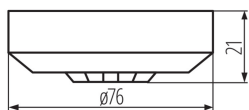

37364 ZONA MINI-W

Pohybové čidlo PIR

5905339373649

Infračervené pohybové čidlo ZONA MINI díky svým kompaktním rozměrům (průměr pouhých 76mm) skvěle a decentně zapadne do každé místnosti.

PARAMETRY VÝROBKU:

Stupeň krytí IP: 20

Dosah čidla [m]: max 8

LOGISTICKÉ ÚDAJE:

Měrná jednotka: kus

Způsob balení: 100

Počet kusů v druhém balení: 1

Počet kusů v hromadném balení: 100

Čistá jednotková hmotnost [g]: 54

Gramáž [g]: 87.3

Délka jednotkového balení [cm]: 8

Šířka jednotkového balení [cm]: 3.5

Výška jednotkového balení [cm]: 8.5

Hmotnost kartonu [kg]: 8.73

Šířka kartonu [cm]: 43.5

Výška kartonu [cm]: 19

37364 ZONA MINI-W