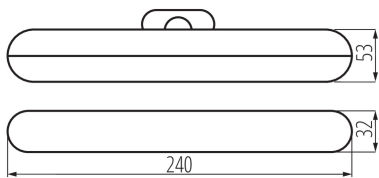

37390 CALIZA LED CCT W

Nástěnné LED svítidlo

Index podání barev : 80

LOGISTICKÉ ÚDAJE:

Měrná jednotka: kus

Způsob balení: 50

Počet kusů v druhém balení : 1

Počet kusů v hromadném balení: 50

Čistá jednotková hmotnost [g] : 152

Gramáž [g] : 217.8

Délka jednotkového balení [cm] : 4

Šířka jednotkového balení [cm] : 27.5

Výška jednotkového balení [cm] : 7.5

Hmotnost kartonu [kg] : 10.89

Šířka kartonu [cm] : 29

Výška kartonu [cm] : 39.5

Délka kartonu [cm] : 45

Objem kartonu [m³] : 0.051548