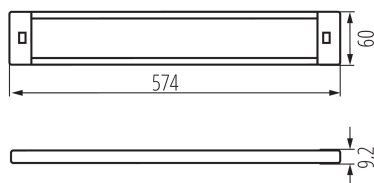

38120 DAXA-M-IR 9W CCTDIM W

LED svítidlo pod nábytek

5905339381200

Lineární podlinkové svítidlo Kanlux DAXA je perfektním řešením osvětlení kuchyně, kanceláře, šatny nebo míst, kde potřebujeme efektivní osvětlení: pracovní desky, vnitřní části skříně nebo výklenky. Stínidlo lampy je vyrobeno z odolného plastu, který zaručuje rovnoměrný rozptyl světla. Kanlux DAXA zahrnuje dva typy svítidel: DAXA-M - s vestavěným **bezdotykovým spínačem**, který zapne svítidlo po detekci pohybu. DAXA-S - svítidlo **bez čidla**, které pro správnou funkci vyžaduje připojené svítidlo DAXA-M, které v tomto případě funguje jako řídicí jednotka. Svítidla jsou vzájemně propojena pomocí vestavěných konektorů nebo přídatných externích konektorů (délka 20 cm), což umožňuje vytvořit estetickou a funkční světelnou linku. Korpus svítidla je bílý, díky čemuž se perfektně hodí do různých stylů interiéru. Další výhodou je možnost nastavení barvy světla - od teplé po studenou, což umožňuje přizpůsobit osvětlení individuálním preferencím a potřebám uživatele.

Svítidlo Kanlux DAXA napájené 24V neobsahuje napájecí zdroj, ale je možné dokoupit vhodný napájecí zdroj z nabídky Kanlux.

PARAMETRY VÝROBKU:

Barva: bílá

Místo montáže: k usazení na zeď, k usazení na strop

Místo použití: uvnitř

Minimální vzdálenost od osvětlovaného objektu: 0,1m

Možnost stmívání pouze prostřednictvím vnitřního elektronického systému: ano

Možnost spolupráce se stmívačem: ne

Spínač: ano

Délka [mm]: 574

Šířka [mm]: 60

Výška [mm]: 9.2

Integrovaný LED zdroj světla: ano

Jmenovité napětí [V]: 24 DC

Maximální výkon [W]: max 9

Třída ochrany před úrazem elektrickým proudem: III

Materiál difuzoru: plast

Typ diody: LED SMD

Světelný tok [lm]: max 1200

Barva světla: teplá bílá, bílá, studená bílá