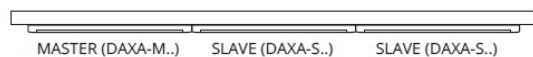

38120 DAXA-M-IR 9W CCTDIM W

LED svítidlo pod nábytek

DAXA

Σ max 3

Stupeň krytí IP: 20

PARAMETRY PRO LED A OLED SVĚTELNÉ ZDROJE:

Náhradní teplota chromatičnosti [K]: 3000 / 4000 / 5500

Stálost barev v násobcích MacAdamovy elipsy : 6

Index podání barev : 80

LOGISTICKÉ ÚDAJE:

Měrná jednotka: kus

Způsob balení: 10

Počet kusů v druhém balení : 1

Počet kusů v hromadném balení: 10

Čistá jednotková hmotnost [g]: 348

Gramáž [g]: 539

Hmotnost kusu brutto [g] : 478

Délka jednotkového balení [cm]: 69.5

Šířka jednotkového balení [cm]: 5

Výška jednotkového balení [cm]: 10

Hmotnost kartonu [kg]: 5.39

Šířka kartonu [cm]: 27.5

Výška kartonu [cm]: 22

Délka kartonu [cm]: 71.5

Objem kartonu [m³]: 0.043258

DALŠÍ INFORMACE:

- Napájecí zdroj není součástí sady.
- Je nutné doplnit vhodným LED napáječem z nabídky KANLUX