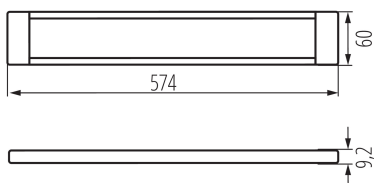

38121 DAXA-S 9W CCTDIM W

LED svítidlo pod nábytek

5905339381217

Lineární podlinkové svítidlo Kanlux DAXA je perfektním řešením osvětlení kuchyně, kanceláře, šatny nebo míst, kde potřebujeme efektivní osvětlení: pracovní desky, vnitřní části skříně nebo výklenky. Stínidlo lampy je vyrobeno z odolného plastu, který zaručuje rovnoměrný rozptyl světla. Kanlux DAXA zahrnuje dva typy svítidel: DAXA-M - s vestavěným **bezdotykovým spínačem**, který zapne svítidlo po detekci pohybu. DAXA-S - svítidlo **bez čidla**, které pro správnou funkci vyžaduje připojené svítidlo DAXA-M, které v tomto případě funguje jako řídicí jednotka. Svítidla jsou vzájemně propojena pomocí vestavěných konektorů nebo přídavných externích konektorů (délka 20 cm), což umožňuje vytvořit estetickou a funkční světelnou linku. Korpus svítidla je bílý, díky čemuž se perfektně hodí do různých stylů interiéru. Další výhodou je možnost nastavení barvy světla - od teplé po studenou, což umožňuje přizpůsobit osvětlení individuálním preferencím a potřebám uživatele.

Místo použití: uvnitř

Minimální vzdálenost od osvětlovaného objektu: 0,1m

Možnost spolupráce se stmívačem: ne

Délka [mm]: 574

Šířka [mm]: 60

Výška [mm]: 9.2

Integrovaný LED zdroj světla: ano

Jmenovité napětí [V]: 24 DC

Počet kusů v hromadném balení: 10

Čistá jednotková hmotnost [g] : 328

Gramáž [g] : 519

Hmotnost kusu brutto [g] : 458

Délka jednotkového balení [cm] : 69.5

Šířka jednotkového balení [cm] : 5

Výška jednotkového balení [cm] : 10

Hmotnost kartonu [kg] : 5.19

Šířka kartonu [cm] : 27.5

Výška kartonu [cm] : 22

Délka kartonu [cm] : 71.5

Objem kartonu [m³] : 0.043258

DALŠÍ INFORMACE:

- Napájecí zdroj není součástí sady.
- Je nutné doplnit vhodným LED napáječem z nabídky KANLUX