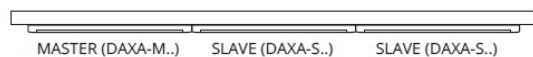

## 38122 DAXA-M-IR 5W CCTDIM W

LED svítidlo pod nábytek

DAXA

Σ max 3

Stupeň krytí IP: 20