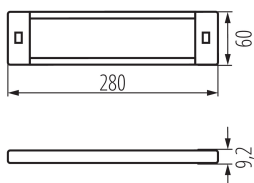

## 38122 DAXA-M-IR 5W CCTDIM W

LED svítidlo pod nábytek

5905339381224

Lineární podlinkové svítidlo Kanlux DAXA je perfektním řešením osvětlení kuchyně, kanceláře, šatny nebo míst, kde potřebujeme efektivní osvětlení: pracovní desky, vnitřní části skříně nebo výklenky. Stínidlo lampy je vyrobeno z odolného plastu, který zaručuje rovnoměrný rozptýl světla. Kanlux DAXA zahrnuje dva typy svítidel: DAXA-M - s vestavěným **bezdotykovým spínačem**, který zapne svítidlo po detekci pohybu. DAXA-S - svítidlo **bez čidla**, které pro správnou funkci vyžaduje připojené svítidlo DAXA-M, které v tomto případě funguje jako řídicí jednotka. Svítidla jsou vzájemně propojena pomocí vestavěných konektorů nebo přídavných externích konektorů (délka 20 cm), což umožňuje vytvořit estetickou a funkční světelnou linku. Korpus svítidla je bílý, díky čemuž se perfektně hodí do různých stylů interiéru. Další výhodou je možnost nastavení barvy světla - od teplé po studenou, což umožňuje přizpůsobit osvětlení individuálním preferencím a potřebám uživatele.

### PARAMETRY VÝROBKU:

**Barva:** bílá

**Místo montáže:** k usazení na zeď, k usazení na strop

**Místo použití:** uvnitř

**Minimální vzdálenost od osvětlovaného objektu:** 0,1m

**Možnost stmívání pouze prostřednictvím vnitřního elektronického systému:** ano

**Možnost spolupráce se stmívačem:** ne

**Spínač:** ano

**Délka [mm]:** 280

**Šířka [mm]:** 60

**Výška [mm]:** 9.2

**Integrovaný LED zdroj světla:** ano

**Jmenovité napětí [V]:** 24 DC

**Maximální výkon [W]:** max 5