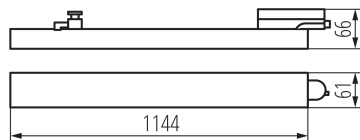

38391 LTL 38W-114-CCT-B

Reflektor na lištový systém

Rozsah okolních teplot, kterým může být výrobek vystaven

[°C]: 5+25

Materiál korpusu: hliníková slitina

Stupeň krytí IP: 20

Další informace: Výrobkem obsahujícím světelný zdroj/předřadný přístroj (CP)

PARAMETRY PRO LED A OLED SVĚTELNÉ ZDROJE:

Energy efficiency class of the light source in the contains product (CP): D

Náhradní teplota chromatičnosti [K]: 3000 / 3500 / 4000

Stálost barev v násobcích MacAdamovy elipsy : 6

Index podání barev : 90

LOGISTICKÉ ÚDAJE:

Měrná jednotka: kus

Způsob balení: 12

Počet kusů v druhém balení : 1

Počet kusů v hromadném balení: 12

Čistá jednotková hmotnost [g] : 1200

Gramáž [g] : 1562.5

Hmotnost kusu brutto [g] : 1460

Délka jednotkového balení [cm] : 117

Šířka jednotkového balení [cm] : 8.5

Výška jednotkového balení [cm] : 8.5

Hmotnost kartonu [kg] : 18.75

Šířka kartonu [cm] : 37

Výška kartonu [cm] : 28

Délka kartonu [cm] : 119

Objem kartonu [m³] : 0.123284

DALŠÍ INFORMACE:

- 5 let záruky shodně s podmínkami záručního prohlášení dostupného na internetové stránce