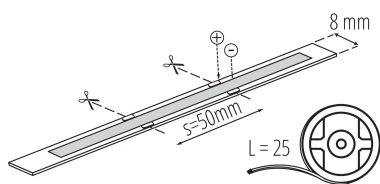

38433 LCOBB 10W/M 24IP00-NW

LED pásek

5905339384331

24V

LED pásek Kanlux LCOB 24V je unikátní osvětlení. Má vysokou světelnou účinnost a záruku 3 roky. Jeho jedinečnou vlastností je rovnoměrné svícení po celé délce pásku - nejsou na něm světlejší ani tmavší místa, nejsou vidět žádné světelné body. Pásek Kanlux LCOB vyzařuje rovnoměrné světlo bez ohledu na hloubku profilu a průhlednost difuzoru. Pásek ve verzi 24 V umožňuje používat delší kusy pásku s jedním připojeným napaječem bez úbytku světla. K dispozici jsou dvě verze pásku: s odolností IP65 nebo IP00.

TYP SVĚTELNÉHO ZDROJE:

Použitý typ světelného zdroje: LED

Nesměrový nebo směrový: NDLS

Síťový nebo nesíťový: NMLS

Propojený světelný zdroj (CLS): ne

Barevně laditelný světelný zdroj: ne

Světelný zdroj s vysokým jasem: ne

Clona proti oslnění: ne

Stmívatelný: pouze konkrétními stmívači

PARAMETRY VÝROBKU:

Místo použití: uvnitř

Minimální vzdálenost od osvětlovaného objektu: 0,1m

Délka [mm]: 25000

Šířka [mm]: 8

Výška [mm]: 25000

Hloubka [mm]: 2

Jmenovité napětí [V]: 24 DC

Jmenovitý výkon [W]: 1m = 10

Třída ochrany před úrazem elektrickým proudem: III

Typ diody: LED COB

Světelný tok [lm]: 1m = 1000

Barva světla: bílá

Jmenovitá životnost lampy [h]: 30000

Počet cyklů zap/vyp: ≥30000

Rozsah okolních teplot, kterým může být výrobek vystaven [°C]: 5÷25

Typ přípojky: volné konce kabelů

Stupeň krytí IP: 00

Možnost dělení LED pásků na segmenty [cm]: 5

Další informace: Zdroj světla (LS)

Obsah rtuti: ne

Obsah rtuti v lampě [mg]: 0