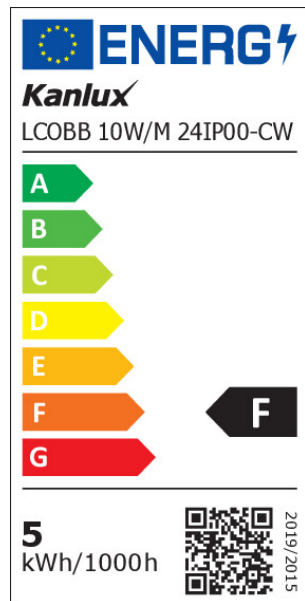

**Jmenovitý výkon [W]:** 1m = 10

**Třída ochrany před úrazem elektrickým proudem:** III

**Typ diody:** LED COB

**Světelný tok [lm]:** 1m = 1050

**Barva světla:** studená bílá

**Jmenovitá životnost lampy [h]:** 30000

**Počet cyklů zap/vyp:** ≥30000

**Rozsah okolních teplot, kterým může být výrobek vystaven [°C]:** 5÷25

**Typ přípojky:** volné konce kabelů

**Stupeň krytí IP:** 00

**Možnost dělení LED pásků na segmenty [cm]:** 5

### PARAMETRY PRO LED A OLED SVĚTELNÉ ZDROJE:

**Spotřeba energie v zapnutém stavu světelného zdroje (kWh/1000h):** 0,5m=5

**Třída energetické účinnosti:** F

**Užitečný světelný tok světelného zdroje světla  $\Phi_{use}$  [lm]:** 0,5m=525

**Index podání barev:** 90

**Trichromatické souřadnice (x):** 0.313

**Trichromatické souřadnice (y):** 0.337

**Údaj o rovnocenném příkonu [W]:** 0,5m = 43

**Hodnota indexu podání barev R9:** 63

**Činitel funkční spolehlivosti:** 0.9