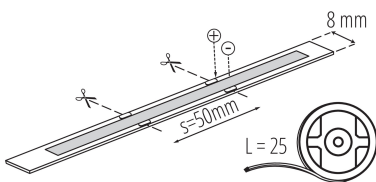

38434 LCOBB 10W/M 24IP00-CW

LED pásek

5905339384348

24V

LED pásek Kanlux LCOB 24V je unikátní osvětlení. Má vysokou světelnou účinnost a záruku 3 roky. Jeho jedinečnou vlastností je rovnoměrné svícení po celé délce pásku - nejsou na něm světlejší ani tmavší místa, nejsou vidět žádné světelné body. Pásek Kanlux LCOB vyzařuje rovnoměrné světlo bez ohledu na hloubku profilu a průhlednost difuzoru. Pásek ve verzi 24 V umožňuje používat delší kusy pásku s jedním připojeným napájecím bez úbytku světla. K dispozici jsou dvě verze pásku: s odolností IP65 nebo IP00.

TYP SVĚTELNÉHO ZDROJE:

Použitý typ světelného zdroje: LED

Nesměrový nebo směrový: NDLS

Síťový nebo nesíťový: NMLS

Propojený světelný zdroj (CLS): ne

Barevně laditelný světelný zdroj: ne

Světelný zdroj s vysokým jasem: ne

Clona proti oslnění: ne

Stmívatelný: pouze konkrétními stmívači

PARAMETRY VÝROBKU:

Místo použití: uvnitř

Minimální vzdálenost od osvětlovaného objektu: 0,1m

Délka [mm]: 25000

Šířka [mm]: 8

Výška [mm]: 25000

Hloubka [mm]: 2

Jmenovité napětí [V]: 24 DC

Jmenovitý výkon [W]: 1m = 10

Třída ochrany před úrazem elektrickým proudem: III

Typ diody: LED COB

Světelný tok [lm]: 1m = 1050

Barva světla: studená bílá

Jmenovitá životnost lampy [h]: 30000

Počet cyklů zap/vyp: ≥30000

Rozsah okolních teplot, kterým může být výrobek vystaven [°C]: 5÷25

Typ přípojky: volné konce kabelů

Stupeň krytí IP: 00

Možnost dělení LED pásků na segmenty [cm]: 5

Další informace: Zdroj světla (LS)

Obsah rtuti: ne

Obsah rtuti v lampě [mg]: 0