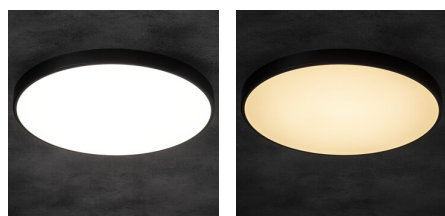

PARAMETRY VÝROBKU:

Barva: černá

Místo montáže: k usazení na strop

Místo použití: uvnitř

Minimální vzdálenost od osvětlovaného objektu: 0,5m

Vestavěné ovládání jasu: ano

Možnost spolupráce se stmívačem: ne

Ovládání: APP WiFi 2,4 GHz/BLE

Výška [mm]: 56

Průměr [mm]: 390

Integrovaný LED zdroj světla: ano

Jmenovité napětí [V]: 220-240 AC

Jmenovitá frekvence [Hz]: 50

Maximální výkon [W]: 20

Třída ochrany před úrazem elektrickým proudem: II

Materiál difuzoru: plast

Materiál korpusu: plast

Zdroj světla: LED

Typ diody: LED SMD

Světelný tok [lm]: 1920 (3000K) / 2030 (4000K) / 2060 (6500K)

Barva světla: teplá bílá, bílá, studená bílá, RGB

Životnost [h]: 30000

Počet cyklů zap/vyp: ≥30000

Úhel svícení [°]: 110

Rozsah okolních teplot, kterým může být výrobek vystaven [°C]: 5+25

Typ přípojky: samosvorná svorkovnice

Rozsah průměrů používaných vodičů [mm²]: 0,5-1,5

Stupeň krytí IP: 20

Kształt: kulatý

Obsah rtuti: ne