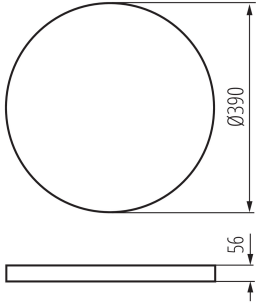

38610 S PLAFON 20W CCTDIM B

Stropní LED svítidlo