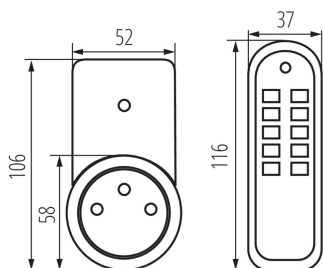

07980 APO TM-3

Hodiny/řídící modul

5905339079800

Kanlux APO je sada 3 zásuvek s možností dálkového ovládání za pomoci dálkového ovládače. Každé připojené zařízení lze spustit nezávisle na ostatních.

PARAMETRY VÝROBKU:

Barva: bílá

Místo použití: uvnitř

Šířka [mm]: 52

Výška [mm]: 106

Počet programů: 5

Jmenovité napětí [V]: 220-240 AC

Jmenovitý proud [A]: 5

Jmenovitá frekvence [Hz]: 50

Třída ochrany před úrazem elektrickým proudem: I

Baterie vysílače: A23

Frekvence přenosu: 433,05-434,79 MHz

Maximální zatížení [W]: 1150

Stupeň krytí IP: 20

LOGISTICKÉ ÚDAJE:

Měrná jednotka: sada

Způsob balení: 32

Počet kusů v druhém balení: 1

Počet kusů v hromadném balení: 32

Čistá jednotková hmotnost [g]: 438

Gramáž [g]: 565.63

Délka jednotkového balení [cm]: 23.5

Šířka jednotkového balení [cm]: 8.5

Výška jednotkového balení [cm]: 18.5

Hmotnost kartonu [kg]: 18.10016

Šířka kartonu [cm]: 51

Výška kartonu [cm]: 31

Délka kartonu [cm]: 53

Objem kartonu [m³]: 0.083793

DALŠÍ INFORMACE:

- balení obsahuje: 3 zásuvky, dálkový ovladač, baterie
- max. zatížení 1150W
- zásuvky lze instalovat vedle sebe ve vzdálenosti minimálně 50cm
- dioda signalizuje práci elektrické zásuvky
- dosah ovládače je 25m (do 50m v otevřeném prostoru)