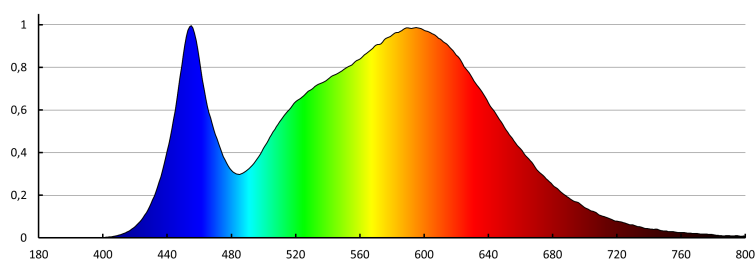

LOGISZTIKAI ADATOK:

Csomagolás típusa: 10

Darabszám közbenső csomagolásban: 10

Darabszám gyűjtőcsomagolásban: 100

Nettó egységsúly [g]: 34

Súly [g]: 61.1

Egységcsomagolás hossza [cm]: 6

Egységcsomagolás szélessége [cm]: 6

Egységcsomagolás magassága [cm]: 10.5

Doboz súlya [kg]: 6.11

Karton szélessége [cm]: 32.5

Doboz magassága [cm]: 28

Doboz hossza [cm]: 66

Karton térfogata [m³]: 0.06006