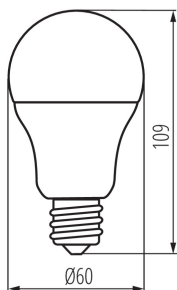

31205 A60 N 9,5W E27-NW

LED fényforrás

8595665312053

A FÉNYFORRÁS TÍPUSA:

Használt világítástechnológia: LED
Nem irányított vagy irányított fényű: NDLS
Hálózati vagy nem hálózati: MLS
Összekapcsolt fényforrás (CLS): nem
Állítható színű fényforrás: nem
Nagy fényűrűségű fényforrás: nem
Vakításgátló: nem
Szabályozható: nem

TERMÉKPARAMÉTEREK:

Szín: fehér
Fényerőszabályozható: nem
Szélesség [mm]: 60
Magasság [mm]: 109
Mélység [mm]: 60
Átmérő [mm]: 60
Higanytartalom: nem
Névleges feszültség [V]: 220-240 AC
Névleges frekvencia [Hz]: 50
Névleges áramérték [mA]: 80
Névleges teljesítmény [W]: 9,5
Teljes mért fényáram [lm]: 1050
Névleges sugárzási szög [°]: 180
Anyag: műanyag
Búra anyaga: műanyag
Fényforrások: A60
Dióda típusa: LED SMD
Fényforrás színe: fehér
Foglat : E27
Fényforrás névleges élettartama [h]: 15000
Bekapcs/kikapcs ciklusok száma: ≥25000
Fényforrás alakja: standard

PARAMETRI ZA LED I OLED IZVORE SVJETLOSTI:

Fényforrás energiafogyasztása bekapcsolt üzemmódban Pon [W]: 10
Energiahatékonysági osztály: E
Fényforrás hasznos fényárama Φuse [lm]: 1050
Fényforrás hasznos fényárama Φuse [lm]: gömb (360°)
A korrelált színhőmérséklet [K]: 4000
Színkonzisztencia MacAdam-féle ellipszisekben: ≤6
Fényforrás teljesítménye bekapcsolt üzemmódban Pon [W]: 9.5
Fényforrás magassága [mm]: 109
Fényforrás szélessége [mm]: 60