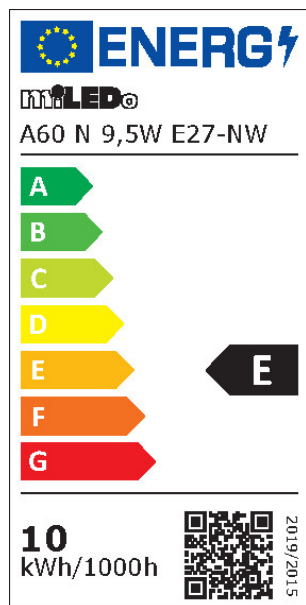

31205 A60 N 9,5W E27-NW

LED fényforrás