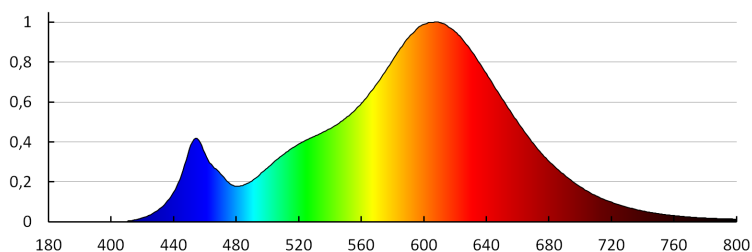

33743 IQ-LED G45E27 7,2W-WW

LED fényforrás

Egységcsomagolás szélessége [cm]: 4.5

Egységcsomagolás magassága [cm]: 8.5

Doboz súlya [kg]: 4.76

Karton szélessége [cm]: 25.5

Doboz magassága [cm]: 20

Doboz hossza [cm]: 52.5

Karton térfogata [m³]: 0.026775