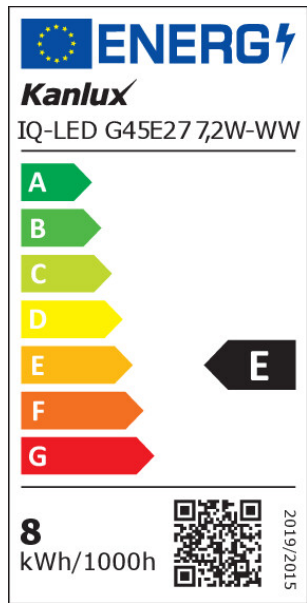

Átmérő [mm]: 45

Névleges feszültség [V]: 220-240 AC

Névleges frekvencia [Hz]: 50

Névleges áramérték [mA]: 60

Névleges teljesítmény [W]: 7.2

Teljes mért fényáram [lm]: 806

Névleges sugárzási szög [°]: 240

Anyag: műanyag

HU

iQ-LED

Kanlux

ul. Objazdowa 1-3, 41-922 Radzionków, Poland

33743 IQ-LED G45E27 7,2W-WW

LED fényforrás

Egyéb információk: Fényforrások (LS)

Higanytartalom: nem

PARAMETRI ZA LED I OLED IZVORE SVJETLOSTI:

Fényforrás energiafogyasztása bekapcsolt üzemmódban Pon [W]: 8

Energiahatékonysági osztály: E

Fényforrás hasznos fényárama Φ_{use} [lm]: 806

Fényforrás hasznos fényárama Φ_{use} [lm]: gömb (360°)

Fényforrás mélysége [mm]: 45

Színvisszaadási index: 80

Színkoordináták (x): 0.458

Színkoordináták (y): 0.41

Egyenértékű teljesítményre való utalás [W]: 60

R9 színvisszaadási index értéke: 9

Élettartam-tényező: ≥ 0.9