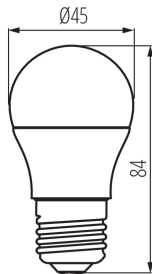

iQ-LED

Kanlux

ul. Objazdowa 1-3, 41-922 Radzionków, Poland

33743 IQ-LED G45E27 7,2W-WW

LED fényforrás

5905339337436

A Kanlux IQ-LED fotobiológiai biztonságot, szembarát színhőmérsékletet és megbízhatóságot jelent, mindezt a klasszikus G45 kialakításban. Az IQ-LED izzók teljes használati kényelmet és biztonságot biztosítanak.

A FÉNYFORRÁS TÍPUSA:

Használt világítástechnológia: LED

Nem irányított vagy irányított fényű: NDLS

Hálózati vagy nem hálózati: MLS

Összekapcsolt fényforrás (CLS): nem

Állítható színű fényforrás: nem

Nagy fénysűrűségű fényforrás: nem

Vakításgátló: nem

Szabályozható: nem

TERMÉKPARAMÉTEREK:

Szín: fehér

Fényerőszabályozható: nem

Szélesség [mm]: 45

Magasság [mm]: 74

Mélység [mm]: 45

Átmérő [mm]: 45

Névleges feszültség [V]: 220-240 AC

Névleges frekvencia [Hz]: 50

Névleges áramérték [mA]: 60

Névleges teljesítmény [W]: 7.2

Teljes mért fényáram [lm]: 806

Névleges sugárzási szög [°]: 240

Anyag: műanyag

Búra anyaga: műanyag

Fényforrások: G45

Dióda típusa: LED SMD

Fényforrás színe: meleg fehér

Foglalat: E27

Fényforrás névleges élettartama [h]: 25000

Bekapcs/kikapcs ciklusok száma: ≥ 40000

Fényforrás alakja: kulka

Létrehozás dátuma: 02.02.2024, 15:23

Fenntartjuk a műszaki változtatások bevezetésének jogát. A jelen anyagban található adatok jogi szempontból nem kötelező érvényűek. Fotometria: adott termék vizsgálatakor elért eredmények.

HU