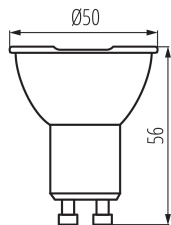

iQ-LED

Kanlux

ul. Objazdowa 1-3, 41-922 Radzionków, Poland

36601 IQ-LEDEX GU10 4,7W-WW

LED fényforrás

5905339366016

A Kanlux IQ-LED EX GU10 egy GU-10 foglalattal rendelkező új fényforrás a jól ismert és népszerű Kanlux IQ-LED termékcsaládban. Rendkívüli fényhatékonyság jellemzi. A nagyobb teljesítményű modell mindössze 4,7W-ot fogyaszt, és emellett egy hagyományos 89W-os fényforrás fényével - 850 lumennel - világít! A energiahatékonysági osztály, 50.000 óra élettartam - e fényforrások legfontosabb előnyei. Ezen kívül a Kanlux IQ-LED EX GU10 az IQ-LED termékcsalád valamennyi előnyével rendelkezik.

A FÉNYFORRÁS TÍPUSA:

Használt világítástechnológia: LED

Nem irányított vagy irányított fényű : DLS

Hálózati vagy nem hálózati : MLS

Összekapcsolt fényforrás (CLS): nem

Állítható színű fényforrás: nem

Nagy fényűrűségű fényforrás: nem

Vakítógátló: nem

Szabályozható: nem

TERMÉKPARAMÉTEREK:

Fényerőszabályozható: nem

Szélesség [mm]: 50

Magasság [mm]: 56

Mélység [mm]: 50

Átmérő [mm]: 50

Névleges feszültség [V]: 220-240 AC

Névleges frekvencia [Hz]: 50

Névleges áramérték [mA]: 45

Névleges teljesítmény [W]: 4,7

Teljes mért fényáram [lm]: 850

Névleges sugárzási szög [°]: 100

Búra anyaga: műanyag

Fényforrások: PAR16

Dióda típusa: LED SMD

Fényforrás színe: meleg fehér

Foglat (Fényforrások): GU10

Fényforrás névleges élettartama [h]: 50000

Létrehozás dátuma: 12.01.2025, 20:05

Fenntartjuk a műszaki változtatások bevezetésének jogát. A jelen anyagban található adatok jogi szempontból nem kötelező érvényűek.

Fotometria: adott termék vizsgálatakor elért eredmények. ul. Objazdowa 1-3, 41-922 Radzionków, Poland

HU