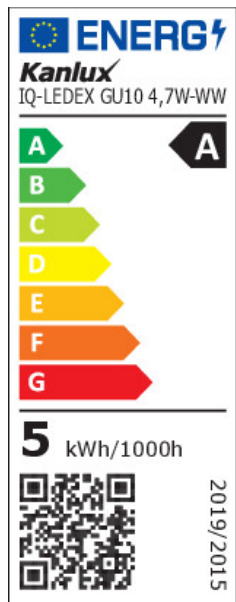

36601 IQ-LEDEX GU10 4,7W-WW

LED fényforrás

Bekapcs/kikapcs ciklusok száma: ≥ 50000

Ksztalt: spot

Egyéb információk: Fényforrások (LS)

Higanytartalom: nem

Fényforrás higanytartalma [mg]: 0

Lámpa fényereje [lm/W]: 181

PARAMETRI ZA USMJERENE IZVORE SVJETLOSTI:

Fénynyílásszög [°]: 100

PARAMETRI ZA LED I OLED IZVORE SVJETLOSTI:

Fényforrás energiafogyasztása bekapcsolt üzemmódban Pon [W]: 5

Energiahatékonysági osztály: A

Fényforrás hasznos fényárama Φ_{use} [lm]: 850

Fényforrás hasznos fényárama Φ_{use} [lm]: w szerokim stožku (120°

A korrelált színhőmérséklet [K]: 3000

Színkonzisztencia MacAdam-féle ellipszisekben: 6

Fényforrás teljesítménye bekapcsolt üzemmódban Pon [W]: 4,7

Fényforrás magassága [mm]: 56

Fényforrás szélessége [mm]: 50

Fényforrás mélysége [mm]: 50

Színvisszaadási index: 80

Egyenértékű teljesítményre való utalás [W]: 89

Élettartam-tényező: 0,9

Fényáram-stabilitási tényező: 0,96

PARAMETRI ZA LED I OLED IZVORE SVJETLOSTI NAPAJANE IZ MREŽE:

A LED-fényforrás helyettesít egy beépített előtét nélküli, meghatározott teljesítményű fénycsövet: nem vonatkozik

Villogás mértéke (Pst LM): 1,0

Stroboszkópos hatás mértéke (SVM): 0,4

LOGISZTIKAI ADATOK:

Mértékegység: 1 darab

Csomagolás típusa: 10

Darabszám közbenső csomagolásban: 10

Darabszám gyűjtőcsomagolásban: 200