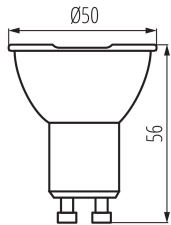

IQ-LED

Kanlux

ul. Objazdowa 1-3, 41-922 Radzionków, Poland

36602 IQ-LEDEX GU10 4,7W-NW

LED fényforrás

5905339366023

A Kanlux IQ-LED EX GU10 egy GU-10 foglalattal rendelkező új fényforrás a jól ismert és népszerű Kanlux IQ-LED termékcsaládban. Rendkívüli fényhatékonyság jellemzi. A nagyobb teljesítményű modell mindössze 4,7W-ot fogyaszt, és emellett egy hagyományos 89W-os fényforrás fényével - 850 lumennel - világít! A energiahatékonysági osztály, 50.000 óra élettartam - e fényforrások legfontosabb előnyei. Ezen kívül a Kanlux IQ-LED EX GU10 az IQ-LED termékcsalád valamennyi előnyével rendelkezik.

A FÉNYFORRÁS TÍPUSA:

Használt világítástechnológia: LED

Nem irányított vagy irányított fényű : DLS

Hálózati vagy nem hálózati : MLS

Összekapcsolt fényforrás (CLS): nem

Állítható színű fényforrás: nem

Nagy fényűrűségű fényforrás: nem

Vakítógátló: nem

Szabályozható: nem

TERMÉKPARAMÉTEREK:

Fényerőszabályozható: nem

Szélesség [mm]: 50

Magasság [mm]: 56

Mélység [mm]: 50

Átmérő [mm]: 50

Névleges feszültség [V]: 220-240 AC

Névleges frekvencia [Hz]: 50

Névleges áramérték [mA]: 45

Névleges teljesítmény [W]: 4,7

Teljes mért fényáram [lm]: 850

Névleges sugárzási szög [°]: 100

Búra anyaga: műanyag

Fényforrások: PAR16

Dióda típusa: LED SMD

Fényforrás színe: fehér

Foglat (Fényforrások): GU10

Fényforrás névleges élettartama [h]: 50000

Létrehozás dátuma: 12.01.2025, 20:05

Fenntartjuk a műszaki változtatások bevezetésének jogát. A jelen anyagban található adatok jogi szempontból nem kötelező érvényűek.

Fotometria: adott termék vizsgálatakor elért eredmények. ul. Objazdowa 1-3, 41-922 Radzionków, Poland

HU