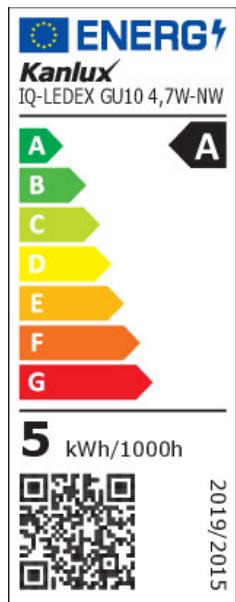

36602 IQ-LEDEX GU10 4,7W-NW

LED fényforrás

Bekapcs/kikapcs ciklusok száma: ≥ 50000

Ksztalt: spot

Egyéb információk: Fényforrások (LS)

Higanytartalom: nem

Fényforrás higanytartalma [mg]: 0

Lámpa fényereje [lm/W]: 181

PARAMETRI ZA USMJERENE IZVORE SVJETLOSTI:

Fénynyílásszög [°]: 100

PARAMETRI ZA LED I OLED IZVORE SVJETLOSTI:

Fényforrás energiafogyasztása bekapcsolt üzemmódban Pon [W]: 5

Energiahatékonysági osztály: A

Fényforrás hasznos fényárama Φ_{use} [lm]: 850

Fényforrás hasznos fényárama Φ_{use} [lm]: w szerokim stožku (120°

A korrelált színhőmérséklet [K]: 4000

Színkonzisztencia MacAdam-féle ellipszisekben: 6

Fényforrás teljesítménye bekapcsolt üzemmódban Pon [W]: 4,7

Fényforrás magassága [mm]: 56

Fényforrás szélessége [mm]: 50

Fényforrás mélysége [mm]: 50

Színvisszaadási index: 80

Egyenértékű teljesítményre való utalás [W]: 89

Élettartam-tényező: 0,9

Fényáram-stabilitási tényező: 0,96

**PARAMETRI ZA LED I OLED IZVORE SVJETLOSTI
NAPAJANE IZ MREŽE:**

A LED-fényforrás helyettesít egy beépített előtét nélküli, meghatározott teljesítményű fénycsövet: nem vonatkozik

Villogás mértéke (Pst LM): 1,0

Stroboszkópos hatás mértéke (SVM): 0,4

LOGISZTIKAI ADATOK:

Mértékegység: 1 darab

Csomagolás típusa: 10

Darabszám közbenső csomagolásban: 10

Darabszám gyűjtőcsomagolásban: 200