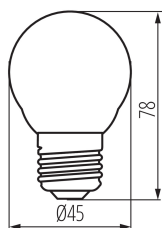

37344 XLEDEX G45E27 3,8W-WW

LED fényforrás

5905339373441

A rendkívül hatékony Kanlux XLED EX G45 3,8W fényforrások átlagon felüli (212 lm/W) fényhasznosítással rendelkeznek, minek köszönhetően 15-ször hatékonyabbak, mint hagyományos, sztenderd elődeik. Az 5 év garancia, az 50 000 órás élettartam és az 50 000 be- és kikapcsolási ciklus a termékek további előnyei. Ezen kívül a Kanlux XLED EX G45 fényforrások üvegből készült teste és filamentjei a volfram izzókhöz hasonlóvá teszi őket, a LED-technológia legújabb vívmányainak alkalmazásával.

A FÉNYFORRÁS TÍPUSA:

Használt világítástechnológia: LED

Nem irányított vagy irányított fényű : NDLS

Hálózati vagy nem hálózati : MLS

Összekapcsolt fényforrás (CLS): nem

Állítható színű fényforrás: nem

Nagy fényűrűségű fényforrás: nem

Vakításgátló: nem

Szabályozható: nem

TERMÉKPARAMÉTEREK:

Szín: átlátszó

Fényerőszabályozható: nem

Magasság [mm]: 78

Átmérő [mm]: 45

Névleges feszültség [V]: 220-240 AC

Névleges frekvencia [Hz]: 50

Névleges áramérték [mA]: 37

Névleges sugárzási szög [°]: 320

Búra anyaga: üveg

Fényforrások: G45

Dióda típusa: LED FILAMENT

Fényforrás színe: meleg fehér

Foglalat (Fényforrások): E27

Fényforrás névleges élettartama [h]: 50000

Bekapcs/kikapcs ciklusok száma: ≥50000

Kszta: golf

Egyéb információk: Fényforrások (LS)

Higanytartalom: nem

Fényforrás higanytartalma [mg]: 0