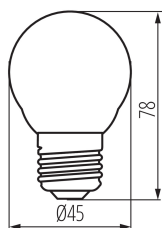

37345 XLEDEX G45E27 3,8W-NW

LED fényforrás

5905339373458

A rendkívül hatékony Kanlux XLED EX G45 3,8W fényforrások átlagon felüli (212 lm/W) fényhasznosítással rendelkeznek, minek köszönhetően 15-ször hatékonyabbak, mint hagyományos, sztenderd elődeik. Az 5 év garancia, az 50 000 órás élettartam és az 50 000 be- és kikapcsolási ciklus a termékek további előnyei. Ezen kívül a Kanlux XLED EX G45 fényforrások üvegből készült teste és filamentjei a volfram izzókhöz hasonlóvá teszi őket, a LED-technológia legújabb vívmányainak alkalmazásával.

A FÉNYFORRÁS TÍPUSA:

Használt világítástechnológia: LED

Nem irányított vagy irányított fényű : NDLS

Hálózati vagy nem hálózati : MLS

Összekapcsolt fényforrás (CLS): nem

Állítható színű fényforrás: nem

Nagy fénysűrűségű fényforrás: nem

Vakításgátló: nem

Szabályozható: nem

TERMÉKPARAMÉTEREK:

Szín: átlátszó

Fényerőszabályozható: nem

Magasság [mm]: 78

Átmérő [mm]: 45

Névleges feszültség [V]: 220-240 AC

Névleges frekvencia [Hz]: 50

Névleges áramérték [mA]: 37

Névleges sugárzási szög [°]: 320

Búra anyaga: üveg

Fényforrások: G45

Dióda típusa: LED FILAMENT

Fényforrás színe: fehér

Foglalat (Fényforrások): E27

Fényforrás névleges élettartama [h]: 50000

Bekapcs/kikapcs ciklusok száma: ≥ 50000

Ksztalt: golf

Egyéb információk:: Fényforrások (LS)

Higanytartalom: nem

Fényforrás higanytartalma [mg]: 0