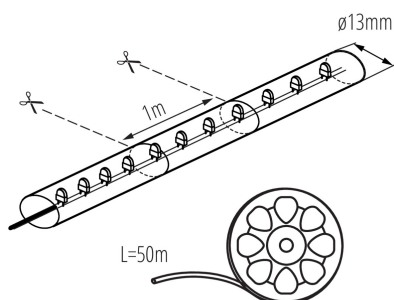

08630 GIVRO LED-CW 50M

Strip led in tubo

5905339086303

Kanlux GIVRO LED è un tubo LED flessibile ed impermeabile lungo 50. Può essere accorciato in segmenti da 1 metro (36 leds) ed è possibile utilizzare i singoli pezzi autonomamente. Adatto ad ambienti interni ed esterni grazie al grado di protezione IP44. Per un corretto utilizzo è necessario abbinare i relativi accessori.

PARAMETRI DEL PRODOTTO:

Colore: bianco freddo
Luogo d'uso: all'interno e all'esterno
Distanza minima dall' oggetto illuminata: 0,1m
Il prodotto non può essere ricoperto con materiale termoisolante: si
Lunghezza [mm]: 50000
Diametro [mm]: 13
Contenuto di mercurio: non
Tensione nominale [V]: 220-240 DC
Potenza nominale [W]: 125
Grado di protezione contro le scosse elettriche: II
Tipo di spia: LED DIP
Tonalità della luce: Bianco freddo
Resistenza nominale della lampada [h]: 50000
Temperatura esercizio [°C]: -5÷25
Grado IP: 44

DATI LOGISTICI:

Tipo di confezionamento: 2
Numero di pezzi nell' imballaggio secondario: 1
Numero di pezzi in un imballaggio : 2
Peso unitario netto [g]: 7622
Grammatura [g]: 9050
Lunghezza dell'unità di imballaggio [cm]: 36
Larghezza dell'unità di imballaggio [cm]: 36
Altezza dell'unità di imballaggio [cm]: 18
Peso della scatola di cartone [Kg]: 18.1
Larghezza della scatola di cartone [cm]: 38
Altezza della scatola di cartone [cm]: 38
Lunghezza della scatola di cartone [cm]: 38
Volume della scatola di cartone [m³]: 0.054872

08630 GIVRO LED-CW 50M

Strip led in tubo

INFORMAZIONI SUPPLEMENTARI:

- lunghezza 50 metro
- divisibile in singoli segmenti da 1 metro (corrispondenti a 36 led)
- l'alimentatore GIVRO PR SET, disponibile nel catalogo Kanlux, è necessario per un utilizzo corretto di GIVRO LED