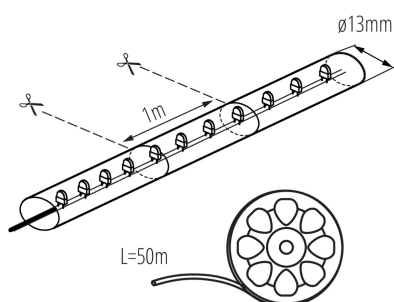

08631 GIVRO LED-BL 50M

Strip led in tubo

5905339086310

Kanlux GIVRO LED è un tubo LED flessibile ed impermeabile lungo 50. Può essere accorciato in segmenti da 1 metro (36 leds) ed è possibile utilizzare i singoli pezzi autonomamente. Adatto ad ambienti interni ed esterni grazie al grado di protezione IP44. Per un corretto utilizzo è necessario abbinare i relativi accessori.

PARAMETRI DEL PRODOTTO:

Colore: azzurro
Luogo d'uso: all'interno e all'esterno
Distanza minima dall' oggetto illuminata: 0,1m
Il prodotto non può essere ricoperto con materiale termoisolante: si
Lunghezza [mm]: 50000
Diametro [mm]: 13
Contenuto di mercurio: non
Tensione nominale [V]: 220-240 DC
Potenza nominale [W]: 125
Grado di protezione contro le scosse elettriche: II
Tipo di spia: LED DIP
Tonalità della luce: azzurra
Resistenza nominale della lampada [h]: 50000
Temperatura esercizio [°C]: -5÷25
Grado IP: 44

DATI LOGISTICI:

Tipo di confezionamento: 2
Numero di pezzi nell' imballaggio secondario: 1
Numero di pezzi in un imballaggio : 2
Peso unitario netto [g]: 7622
Grammatura [g]: 9050
Lunghezza dell'unità di imballaggio [cm]: 36
Larghezza dell'unità di imballaggio [cm]: 36
Altezza dell'unità di imballaggio [cm]: 18
Peso della scatola di cartone [Kg]: 18.1
Larghezza della scatola di cartone [cm]: 38
Altezza della scatola di cartone [cm]: 38
Lunghezza della scatola di cartone [cm]: 38
Volume della scatola di cartone [m³]: 0.054872

08631 GIVRO LED-BL 50M

Strip led in tubo

INFORMAZIONI SUPPLEMENTARI:

- lunghezza 50 metro
- divisibile in singoli segmenti da 1 metro (corrispondenti a 36 led)
- l'alimentatore GIVRO PR SET, disponibile nel catalogo Kanlux, è necessario per un utilizzo corretto di GIVRO LED