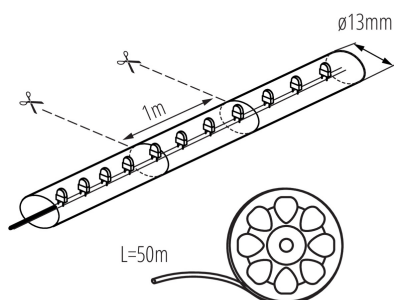

08632 GIVRO LED-RE 50M

Strip led in tubo

5905339086327

Kanlux GIVRO LED è un tubo LED flessibile ed impermeabile lungo 50. Può essere accorciato in segmenti da 1 metro (36 leds) ed è possibile utilizzare i singoli pezzi autonomamente. Adatto ad ambienti interni ed esterni grazie al grado di protezione IP44. Per un corretto utilizzo è necessario abbinare i relativi accessori.

PARAMETRI DEL PRODOTTO:

Colore: rosso
Luogo d'uso: all'interno e all'esterno
Distanza minima dall' oggetto illuminata: 0,1m
Il prodotto non può essere ricoperto con materiale termoisolante: si
Lunghezza [mm]: 50000
Diametro [mm]: 13
Contenuto di mercurio: non
Tensione nominale [V]: 220-240 DC
Potenza nominale [W]: 125
Grado di protezione contro le scosse elettriche: II
Tipo di spia: LED DIP
Tonalità della luce: rossa
Resistenza nominale della lampada [h]: 50000
Temperatura esercizio [°C]: -5÷25
Grado IP: 44

DATI LOGISTICI:

Tipo di confezionamento: 2
Numero di pezzi nell' imballaggio secondario: 1
Numero di pezzi in un imballaggio : 2
Peso unitario netto [g]: 7622
Grammatura [g]: 9050
Lunghezza dell'unità di imballaggio [cm]: 36
Larghezza dell'unità di imballaggio [cm]: 36
Altezza dell'unità di imballaggio [cm]: 18
Peso della scatola di cartone [Kg]: 18.1
Larghezza della scatola di cartone [cm]: 38
Altezza della scatola di cartone [cm]: 38
Lunghezza della scatola di cartone [cm]: 38
Volume della scatola di cartone [m³]: 0.054872

08632 GIVRO LED-RE 50M

Strip led in tubo

INFORMAZIONI SUPPLEMENTARI:

- lunghezza 50 metro
- divisibile in singoli segmenti da 1 metro (corrispondenti a 36 led)
- l'alimentatore GIVRO PR SET, disponibile nel catalogo Kanlux, è necessario per un utilizzo corretto di GIVRO LED