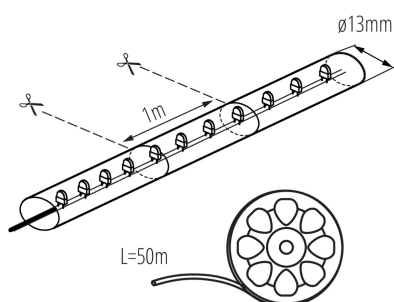

## 08634 GIVRO LED-Y 50M

Strip led in tubo

5905339086341

Kanlux GIVRO LED è un tubo LED flessibile ed impermeabile lungo 50. Può essere accorciato in segmenti da 1 metro (36 leds) ed è possibile utilizzare i singoli pezzi autonomamente. Adatto ad ambienti interni ed esterni grazie al grado di protezione IP44. Per un corretto utilizzo è necessario abbinare i relativi accessori.

### PARAMETRI DEL PRODOTTO:

**Colore:** giallo  
**Luogo d'uso:** all'interno e all'esterno  
**Distanza minima dall' oggetto illuminata:** 0,1m  
**Il prodotto non può essere ricoperto con materiale termoisolante:** si  
**Lunghezza [mm]:** 50000  
**Diametro [mm]:** 13  
**Contenuto di mercurio:** non  
**Tensione nominale [V]:** 220-240 DC  
**Potenza nominale [W]:** 125  
**Grado di protezione contro le scosse elettriche:** II  
**Tipo di spia:** LED DIP  
**Tonalità della luce:** giallo  
**Resistenza nominale della lampada [h]:** 50000  
**Temperatura esercizio [°C]:** -5÷25  
**Grado IP:** 44

### DATI LOGISTICI:

**Tipo di confezionamento:** 2  
**Numero di pezzi nell' imballaggio secondario:** 1  
**Numero di pezzi in un imballaggio :** 2  
**Peso unitario netto [g]:** 7622  
**Grammatura [g]:** 9050  
**Lunghezza dell'unità di imballaggio [cm]:** 36  
**Larghezza dell'unità di imballaggio [cm]:** 36  
**Altezza dell'unità di imballaggio [cm]:** 18  
**Peso della scatola di cartone [Kg]:** 18.1  
**Larghezza della scatola di cartone [cm]:** 38  
**Altezza della scatola di cartone [cm]:** 38  
**Lunghezza della scatola di cartone [cm]:** 38  
**Volume della scatola di cartone [m³]:** 0.054872

### INFORMAZIONI SUPPLEMENTARI:

- lunghezza 50 metro
- divisibile in singoli segmenti da 1 metro (corrispondenti a 36 led)
- l'alimentatore GIVRO PR SET, disponibile nel catalogo Kanlux, è necessario per un utilizzo corretto di GIVRO LED