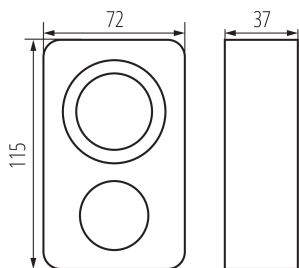

Kanlux STER TS-MF je zásuvkový adaptér s denným mechanickým časovačom. Umožňuje naprogramovať a zapnúť pripojené zariadenie v určený čas.

PARAMETRE VÝROBKU:

Farba: biela

Miesto používania: vo vnútri

Šírka [mm]: 72

Výška [mm]: 124

Počet programov: 1

Menovité napätie [V]: 220-240 AC

Menovitý prúd [A]: 16(2)

Menovitá frekvencia [Hz]: 50

Trieda ochrany proti zásahu el. prúdom: I

Maximálne zaťaženie [W]: 3500

Stupeň IP: 20

LOGISTICKÉ ÚDAJE:

Merná jednotka: kus

Spôsob balenia: 12

Počet kusov v druhom balení: 12

Počet kusov v hromadnom balení: 48

Čistá kusová hmotnosť [g]: 124

Gramáž [g]: 186.46

Hmotnosť kusa brutto [g]: 158

Dĺžka kusového balenia [cm]: 11

Šírka kusového balenia [cm]: 8.5

Výška kusového balenia [cm]: 22

Hmotnosť kartónu [kg]: 8.95008

Šírka kartónu [cm]: 45

Výška kartónu [cm]: 25.5

Dĺžka kartónu [cm]: 59

Objem kartónu [m³]: 0.067703

DODATOČNÉ INFORMÁCIE:

- časový spínač pracuje v 24 hodinovom režime
- minimálna doba zapnutia/vypnutia je 15 min
- časový spínač vybavený funkciou stáleho zapnutia