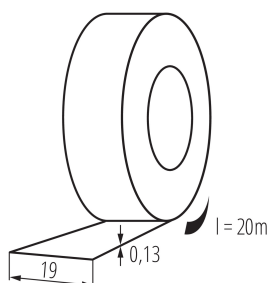

**01277 IT-1/20-Y/GN**

Samolepiaca izolačná páska

5905339012777

**PARAMETRE VÝROBKU:**

Farba: žltá/zelená

Dĺžka [mm]: 20000

Šírka [mm]: 19

**LOGISTICKÉ ÚDAJE:**

Merná jednotka: kus

Spôsob balenia: 10

Počet kusov v druhom balení: 10

Počet kusov v hromadnom balení: 200

Čistá kusová hmotnosť [g]: 70

Gramáž [g]: 74

Hmotnosť kusa brutto [g]: 72.4

Dĺžka kusového balenia [cm]: 7.5

Šírka kusového balenia [cm]: 7.5

Výška kusového balenia [cm]: 19.5

Hmotnosť kartónu [kg]: 14.8

Šírka kartónu [cm]: 31

Výška kartónu [cm]: 22

Dĺžka kartónu [cm]: 38

Objem kartónu [m<sup>3</sup>]: 0.025916

**DODATOČNÉ INFORMÁCIE:**