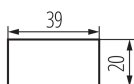

01425 SET60-K

Elektronický transformátor SET

5905339014252

SET60-K

PARAMETRE VÝROBKU:

Farba: biela

Miesto používania: vo vnútri

Možnosť montáže na bežne horľavých povrchoch : áno

Dĺžka [mm]: 39

Výška [mm]: 20

Menovité napätie [V]: 220-240 AC

Menovitá frekvencia [Hz]: 50

λ : 0,97

Maximálny výkon [W]: 20-60

Trieda ochrany proti zásahu el. prúdom : II

Materiál: plast

Rozpätie teploty prostredia, na ktorú môže byť výrobok vystavený [°C]: 5÷25

Typ pripojenia: svorkovnica

Rozpätie priemerov používaných vodičov [mm²]: 0,75-1,5

Typ napájacieho zdroja: premenné

Tepelné zabezpečenie: 110°C

Skratové zabezpečenie: áno

Maximálna teplota Ta [°C]: 50

Vstupné napätie - PRI [V]: 220-240

Výstupné napätie - SEC [V]: 11,5 AC

výstupný prúd - sec [ma]: max 4900

Stupeň IP: 20

Tc [°C]: 80

LOGISTICKÉ ÚDAJE:

Merná jednotka: kus

Spôsob balenia: 100

Počet kusov v hromadnom balení: 100

Počet kusov vo vrstve na palete: 800

Čistá kusová hmotnosť [g]: 72

Gramáž [g]: 114

Hmotnosť kusa brutto [g]: 86

Dĺžka kusového balenia [cm]: 12.5

Šírka kusového balenia [cm]: 3.5

Výška kusového balenia [cm]: 2.5

Hmotnosť kartónu [kg]: 11.4

Šírka kartónu [cm]: 27.5

Výška kartónu [cm]: 15

Dĺžka kartónu [cm]: 44

Objem kartónu [m³]: 0.01815