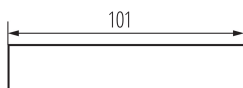

01425 SET60-K

Elektronický transformátor SET

5905339014252

SET60-K

PARAMETRE VÝROBKU:

Farba: biela

Miesto používania: vo vnútri

Možnosť montáže na bežne horľavých povrchoch : áno

Dĺžka [mm]: 39

Výška [mm]: 20

Menovité napätie [V]: 220-240 AC

Menovitá frekvencia [Hz]: 50

λ : 0,97

Maximálny výkon [W]: 20-60

Trieda ochrany proti zásahu el. prúdom : II

Materiál: plast

Rozpätie teploty prostredia, na ktorú môže byť výrobok vystavený [°C]: 5÷25

Typ pripojenia: svorkovnica

Rozpätie priemerov používaných vodičov [mm²]: 0,75-1,5

Typ napájacieho zdroja: premenné

Tepelné zabezpečenie: 110°C

Skratové zabezpečenie: áno

Maximálna teplota Ta [°C]: 50

Vstupné napätie - PRI [V]: 220-240

Výstupné napätie - SEC [V]: 11,5 AC

výstupný prúd - sec [ma]: max 4900

Stupeň IP: 20

Tc [°C]: 80

LOGISTICKÉ ÚDAJE:

Merná jednotka: kus

Spôsob balenia: 100

Počet kusov v hromadnom balení: 100

Počet kusov vo vrstve na palete: 800

Čistá kusová hmotnosť [g]: 72

Gramáž [g]: 114

Hmotnosť kusa brutto [g]: 86

Dĺžka kusového balenia [cm]: 12.5

Šírka kusového balenia [cm]: 3.5

Výška kusového balenia [cm]: 2.5

Hmotnosť kartónu [kg]: 11.4

Šírka kartónu [cm]: 27.5

Výška kartónu [cm]: 15

Dĺžka kartónu [cm]: 44

Objem kartónu [m³]: 0.01815