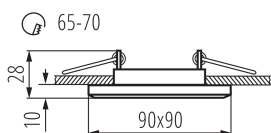

Široká ponuka modelov MORTA Vám umožní realizovať veľmi originálne aranžmá v každom interiéri. MORTA splní očakávania všetkých, ktorí ocenia vysoko kvalitné produkty charakteristické atraktívnym a originálnym dizajnom.

PARAMETRE VÝROBKU:

Farba: strieborná

Povinnosť používania samotienených lúčů: áno

Miesto montáže: na zabudovanie do stropu

Miesto používania: vo vnútri

Minimálna vzdialenosť od osvetľovaného objektu : 0,5m

Výrobok nie je určený na montáž na bežne horľavom povrchu :
>35W

Výrobok nie je vhodný na zakrytie termoizolačným materiálom :
áno

Svetelný zdroj v súprave: nie

Dĺžka [mm]: 90

Šírka [mm]: 90

Výška [mm]: 28

Montážny otvor [mm]: Ø65-70

Menovité napätie [V]: 12 AC; 12 DC

Maximálny výkon [W]: max 10

Trieda ochrany proti zásahu el. prúdom : III

Zdroj svetla: MR16

Pätica (Zdroj svetla): Gx5,3

Rozpätie teploty prostredia, na ktorú môže byť výrobok vystavený [°C]: 5÷25

Materiál korpusu: sklo

Typ pripojenia: voľné konce káblov

Dĺžka vodiča [m]: 0.12

Prierez kábelu [mm²]: 0.75

Nastavenie uhlov svietidla : chýbajúce

Stupeň IP: 20

Kształt: štvorcový

LOGISTICKÉ ÚDAJE:

Merná jednotka: kus

Spôsob balenia: 50

Počet kusov v druhom balení : 1

Počet kusov v hromadnom balení : 50

Čistá kusová hmotnosť [g] : 178

Gramáž [g] : 210