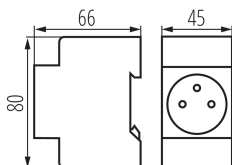

19490 KMFS-16A

Zásuvka zástrčková na lištu TH35

5905339194909

5-ročná záruka podľa podmienok vyhlásenia o záruke, ktoré je dostupné na [webovej stránke](#)

PARAMETRE VÝROBKU:

Farba: biela

Miesto montáže: na szynę TH35

Norma: PN-EN61558-1

Dĺžka [mm]: 45

Šírka [mm]: 66

Výška [mm]: 80

Menovité napätie [V]: 250 AC

Menovitý prúd [A]: 16

Menovitá frekvencia [Hz]: 50

Trieda ochrany proti zásahu el. prúdom : I

Typ uzemnenia: typu E

Počet modulov: 2.5

Stupeň IP: 20

LOGISTICKÉ ÚDAJE:

Merná jednotka: kus

Spôsob balenia: 50

Počet kusov v druhom balení : 1

Počet kusov v hromadnom balení : 50

Čistá kusová hmotnosť [g] : 86

Gramáž [g] : 104

Hmotnosť kusa brutto [g] : 93

Dĺžka kusového balenia [cm] : 7

Šírka kusového balenia [cm] : 5

Výška kusového balenia [cm] : 8.5

Hmotnosť kartónu [kg] : 5.2

Šírka kartónu [cm] : 24

Výška kartónu [cm] : 19

Dĺžka kartónu [cm] : 46.5

Objem kartónu [m³] : 0.021204