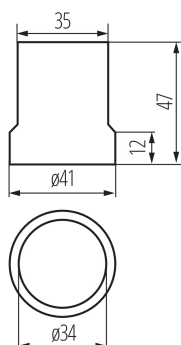

02160 HLDR-E27

Pätica pre svetelné zdroje

5905339021601

HLDR-E27

PARAMETRE VÝROBKU:

Farba: sivá
Spôsob montáže: priamo
Výška [mm]: 47
Menovité napätie [V]: 250 AC
Menovitý prúd [A]: 4
Menovitá frekvencia [Hz]: 50
Pätica (Zdroj svetla): E27
Typ pripojenia: svorkovnica
Typ: E27
Maximálna pracovná teplota [°C]: 180
Stupeň IP: 00

LOGISTICKÉ ÚDAJE:

Merná jednotka: kus
Spôsob balenia: 20
Počet kusov v druhom balení: 20
Počet kusov v hromadnom balení: 400
Čistá kusová hmotnosť [g]: 52
Gramáž [g]: 54.75
Hmotnosť kusa brutto [g]: 56.1
Dĺžka kusového balenia [cm]: 4
Šírka kusového balenia [cm]: 4
Výška kusového balenia [cm]: 4.5
Hmotnosť kartónu [kg]: 21.9
Šírka kartónu [cm]: 34
Výška kartónu [cm]: 27
Dĺžka kartónu [cm]: 41
Objem kartónu [m³]: 0.037638