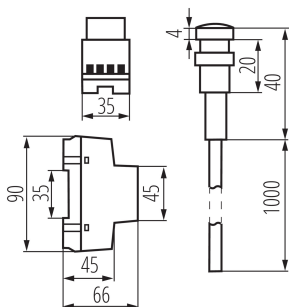

22370 AZ-10A TH 35

Súmrakový snímač na lištu TH35

5905339223708

5-ročná záruka podľa podmienok vyhlásenia o záruke, ktoré je dostupné na [webovej stránke](#)

PARAMETRE VÝROBKU:

Histerézia: 20Lx

Farba: biela

Miesto montáže: na szynę TH35

Miesto používania: vo vnútri a vonku

Norma: EN60730-1; PN-EN 62052-11

Dĺžka [mm]: 35

Šírka [mm]: 66

Výška [mm]: 90

Menovité napätie [V]: 220-240 AC

Menovitý prúd [A]: 10

Šírka kusového balenia [cm] : 5.5

Výška kusového balenia [cm] : 7.5

Hmotnosť kartónu [kg] : 17.14

Šírka kartónu [cm] : 33

Výška kartónu [cm] : 32.5

Dĺžka kartónu [cm] : 51.5

Objem kartónu [m³] : 0.055234

IDEAL^{TS}