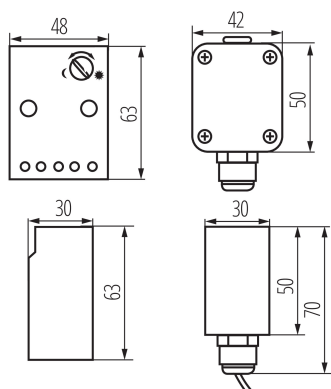

Kanlux AZ-10 je súmrakový snímač. Používa sa k zapnutiu a vypnutiu svetelných obvodov alebo iných elektrických prijímačov, v závislosti na úrovni prirodzeného osvetlenia (deň/noc).

PARAMETRE VÝROBKU:

Histerézia: 20Lx

Farba: biela

Miesto montáže: k usadeniu na stenu

Miesto používania: vo vnútri a vonku

Spôsob nastavenia času: rotační potenciometer, krokový potenciometer

Ukazovateľ napájania: nie

Dĺžka [mm]: 48

Šírka [mm]: 30

Výška [mm]: 63

Menovité napätie [V]: 220-240 AC

Menovitý prúd [A]: 10

Menovitá frekvencia [Hz]: 50

Trieda ochrany proti zásahu el. prúdom: II

Rozpätie teploty prostredia, na ktorú môže byť výrobok vystavený [°C]: -20÷40

Maximálny výkon [VA]: 2300

Stupeň IP: 20/65

LOGISTICKÉ ÚDAJE:

Merná jednotka: kus

Spôsob balenia: 50

Počet kusov v druhom balení: 1

Počet kusov v hromadnom balení: 50

Čistá kusová hmotnosť [g]: 100

Gramáž [g]: 140.6

Hmotnosť kusa brutto [g]: 136

Dĺžka kusového balenia [cm]: 7

Šírka kusového balenia [cm]: 6

Výška kusového balenia [cm]: 8

Hmotnosť kartónu [kg]: 7.03

Šírka kartónu [cm]: 36

Výška kartónu [cm]: 19

Dĺžka kartónu [cm]: 37

Objem kartónu [m³]: 0.025308

DODATOČNÉ INFORMÁCIE: