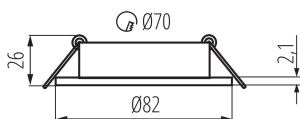

22437 DALLA DTO-W

Ozdobný prsteň-komponent svetidla

5905339224378

Kanlux DALLA je vysoko kvalitné svetidlo určené do rôznych priestorov v interiéri. Jeho konštrukcia je vyrobená z odolnej hliníkovej zliatiny, ktorá zaručuje odolnosť proti poškodeniu. Svetidlo má pohyblivý prstenec, ktorý umožňuje presné nasmerovanie lúča svetla zvoleným smerom, čo umožňuje prispôbiť osvetlenie vašim individuálnym potrebám. Jeho elegantný, minimalistický dizajn, dostupný v univerzálnych farbách, sa perfektne hodí do moderných interiérov a dodáva im diskkrétne kúzlo a úroveň. Kanlux DALLA je ideálnym riešením pre obytné aj komerčné priestory, kde je dôležitá estetika a funkčnosť osvetlenia.

PARAMETRE VÝROBKU:

Farba: biela

Miesto montáže: na zabudovanie do stropu

Miesto používania: vo vnútri

Minimálna vzdialenosť od osvetľovaného objektu : 0,5m

dekoračný prsteň bez keramickej päťice : áno

Výrobok nie je vhodný na zakrytie termoizolačným materiálom : áno

Svetelný zdroj v súbave: nie

Výška [mm]: 21

Priemer [mm]: 82

Montážny otvor [mm]: Ø70

Menovité napätie [V]: 12 AC; 12 DC; 220-240 AC

Maximálny výkon [W]: max 10

Trieda ochrany proti zásahu el. prúdom : II/III

Zdroj svetla: MR16/PAR16

Päťica (Zdroj svetla): Gx5,3/GU10

Rozpätie teploty prostredia, na ktorú môže byť výrobok vystavený [°C]: 5÷25

Materiál korpusu: hliníková zliatina

Nastavenie uhlov svetidla : v jednej osi

Nastavenie uhlov svetidla [°]: 30

Stupeň IP: 20

Kształt: okrúhly

LOGISTICKÉ ÚDAJE:

Merná jednotka: kus

Spôsob balenia: 100

Počet kusov v druhom balení : 1

Počet kusov v hromadnom balení : 100

Čistá kusová hmotnosť [g]: 58