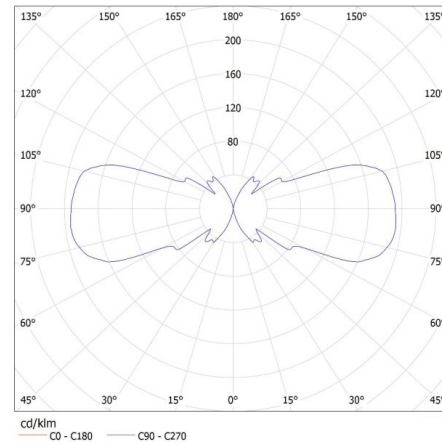

Hmotnosť kartónu [kg]: 13.52004

Šírka kartónu [cm]: 25

Výška kartónu [cm]: 53

Dĺžka kartónu [cm]: 36

Objem kartónu [m³]: 0.0477

KANLUX S.A. (kat 22442) ZEW EL-235J-GR + IQ-LED ... 7W / LDC (Polar)

Luminaire: KANLUX S.A. (kat 22442) ZEW EL-235J-GR + IQ-LED ... 7W
Lamps: 2 x IQ-LED GU10 7W-WW