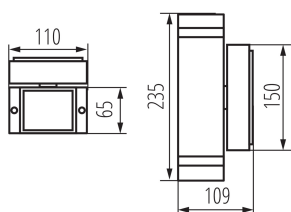

22442 ZEW EL-235J-GR

Fasádne svietidlo

5905339224422

IP
44

Svietidlá Kanlux ZEW sú ideálne pre osvetlenie fasád budov rôznych typov a vďaka svetelnému lúču, ktorý je nasmerovaný hore, tak aj dolu, vykresľujú na fasádu krásne, dekoratívne svetelné prvky. Vysoký stupeň krytia IP44 znamená, že svietidlo je možné inštalovať na miestach, ktoré sú priamo vystavené poveternostným podmienkam.

PARAMETRE VÝROBKU:

Farba: sivá

Miesto montáže: k usadeniu na stenu

Miesto používania: vo vnútri a vonku

Minimálna vzdialenosť od osvetľovaného objektu: 0,5m

Svetelný zdroj v súprave: nie

Smer svietenia svietidla: hore a dole

Dĺžka [mm]: 110

Šírka [mm]: 65

Výška [mm]: 235

Menovité napätie [V]: 220-240 AC

Menovitá frekvencia [Hz]: 50

Maximálny výkon [W]: 2 x max 35

Trieda ochrany proti zásahu el. prúdom: I

Zdroj svetla: PAR16

Pätica (Zdroj svetla): GU10

Rozpätie teploty prostredia, na ktorú môže byť výrobok vystavený [°C]: -20÷35

Materiál korpusu: hliníková zliatina

Materiál ochranného skla: tvrdené sklo

Typ pripojenia: skrutková svorkovnica

Rozpätie priemerov používaných vodičov [mm²]: 1÷2,5

Stupeň IP: 44

LOGISTICKÉ ÚDAJE:

Merná jednotka: kus

Spôsob balenia: 12

Počet kusov v druhom balení: 1

Počet kusov v hromadnom balení: 12

Čistá kusová hmotnosť [g]: 980

Gramáž [g]: 1126.67

Hmotnosť kusa brutto [g]: 1090

Dĺžka kusového balenia [cm]: 11.5

Šírka kusového balenia [cm]: 11.5

Výška kusového balenia [cm]: 24.5