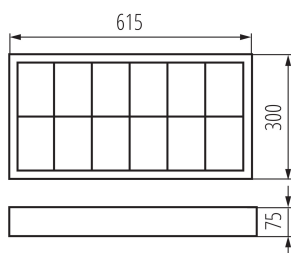

22674 NOTUS 4LED 218 NT

Prisadené rastrové svietidlo

5905339226747

Kanlux NOTUS 4LED sú rastrové prisadené svietidlá prispôsobené pre žiarivky T8 LED. Vyrábajú sa v Poľsku z komponentov od poľských dodávateľov. Rastre sú riešením osvetlenia kancelárskych a priemyselných interiérov. LED žiarivky tiež prispievajú k nižšej spotrebe energie.

PARAMETRE VÝROBKU:

Farba: biela

Miesto montáže: k usadeniu na strop

Miesto používania: vo vnútri

Minimálna vzdialenosť od osvetľovaného objektu : 0,5m

Vymeniteľný zdroj svetla: áno

Svetelný zdroj v súprave: nie

Napájací zdroj pre žiarivky T8 LED : jednostranné

Dĺžka [mm]: 615

Šírka [mm]: 300

Výška [mm]: 75

Menovité napätie [V]: 220-240 AC

Menovitá frekvencia [Hz]: 50

Maximálny výkon [W]: 2 x max 18

Trieda ochrany proti zásahu el. prúdom : I

Materiál korpusu: oceľ

Materiál reflektora: hliníková zliatina

Zdroj svetla: T8 LED

Pätica (Zdroj svetla): G13

Rozpätie teploty prostredia, na ktorú môže byť výrobok vystavený [°C]: 5÷25

Typ pripojenia: samosvorná svorkovnica

Rozpätie priemerov používaných vodičov [mm²]: 1÷2,5

Stupeň IP: 20

Kształt: obdĺžnikový

LOGISTICKÉ ÚDAJE:

Merná jednotka: kus

Spôsob balenia: 1

Počet kusov v druhom balení: 1

Počet kusov v hromadnom balení: 1

Čistá kusová hmotnosť [g]: 1490

Gramáž [g]: 1780