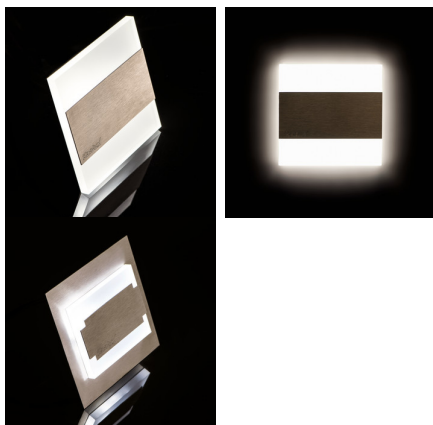

23102 TERRA LED WW

Schodišťové LED svítidlo

5905339231024

TERRA je moderní design spojený s atraktivním světelným efektem. Je to skvělý nápad pro osvětlení schodišť a chodeb. Unikátní konstrukce svítidla zaručuje rovnoměrné rozptýlení světla. Verze AC je vybavena transformátorem na 230V AC, který vlez do montážní krabice, a verze PIR je vybavena čidlem pohybu.

PARAMETRY VÝROBKU:

K zabudování do zdi: ano
Barva: nerezová ocel
Místo montáže: k zabudování do zdi
Místo použití: uvnitř
Minimální vzdálenost od osvětlovaného objektu: 0,1m
Možnost spolupráce se stmívačem: ne
Délka [mm]: 75
Šířka [mm]: 23
Výška [mm]: 75
Požadovaný průměr montážní krabičky [Ømm]: 60
Rozměry montážního otvoru [mm]: 60
Integrovaný LED zdroj světla: ano
Jmenovité napětí [V]: 12 DC
Maximální výkon [W]: 0.8
Třída ochrany před úrazem elektrickým proudem: III
Typ diody: LED SMD
Světelný tok [lm]: 13
Barva světla: teplá bílá
Životnost [h]: 50000
Počet cyklů zap/vyp: ≥20000
Rozsah okolních teplot, kterým může být výrobek vystaven [°C]: 5÷25
Materiál korpusu: leštěná nerezová ocel, plast
Typ přípojky: volné konce kabelů
Délka vodiče [m]: 0.18
Doba nahřívání lampy [s]: ≤1
Doba zapálení lampy [s]: ≤0,5
Stupeň krytí IP: 20

PARAMETRY PRO LED A OLED SVĚTELNÉ ZDROJE:

Náhradní teplota chromatičnosti [K]: 3000
Stálost barev v násobcích MacAdamovy elipsy: ≤6
Index podání barev: 80

23102 TERRA LED WW

Schodišřtové LED svítidlo

LOGISTICKÉ ÚDAJE: