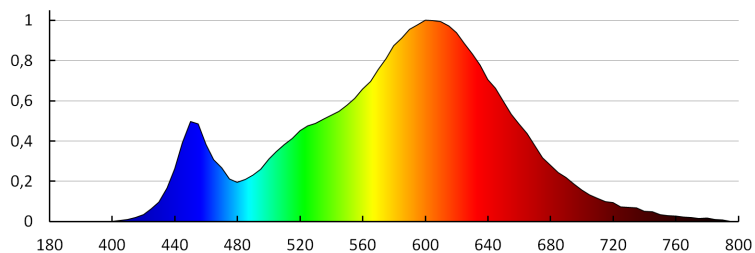

DALŠÍ INFORMACE:

- vhodné pro montáž na normálně hořlavé povrchy