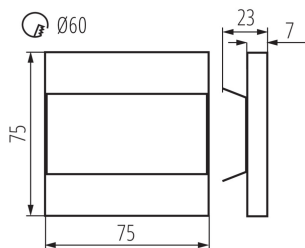

23102 TERRA LED WW

Schodišřtové LED svítidlo