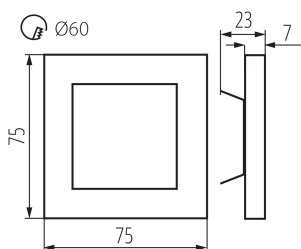

23106 APUS LED WW

Schodiskové LED svietidlo

5905339231062

APUS je moderný dizajn spojený s atraktívnym svetelným efektom. Je to skvelý nápad pre osvetlenie schodísk a chodieb. Unikátna konštrukcia svietidla zaručuje rovnomerné rozptýlenie svetla. Verzia PIR je vybavená čidlom pohybu.

PARAMETRE VÝROBKU:

na zabudovanie do steny : áno

Farba: nehrdzavejúca oceľ

Miesto montáže: na zabudovanie do steny

Miesto používania: vo vnútri

Minimálna vzdialenosť od osvetľovaného objektu : 0,1m

Možnosť spolupráce so stmievačom: nie

Dĺžka [mm]: 75

Šírka [mm]: 23

Výška [mm]: 75

Požadovaný priemer montážnej krabice [Ømm] : 60

Rozmery montážneho otvoru [mm] : 60

Integrovaný LED zdroj svetla : áno

Menovité napätie [V]: 12 DC

Maximálny výkon [W]: 0.8

Trieda ochrany proti zásahu el. prúdom : III

Materiál difúzora: plast

Typ diódy: LED SMD

Svetelný tok [lm]: 13

Farba svetla: teplá biela

Životnosť [h]: 50000

Počet cyklov zap./vyp.: ≥20000

Rozpätie teploty prostredia, na ktorú môže byť výrobok vystavený [°C]: 5÷25

Materiál korpusu: brúsená nehrdzavejúca oceľ, plast

Typ pripojenia: voľné konce káblov

Dĺžka vodiča [m]: 0.18

Doba nahrievania lampy [s]: ≤1

Doba zapnutia lampy [s]: ≤0,5

Stupeň IP: 20

Kształt: štvorcový

Dodatočné informácie: nie podlega pod rozporządzenie 2019/2020

Svetelná účinnosť lampy [lm/W]: 16

PARAMETRE SVETELNÝCH ZDROJOV LED A OLED:

Náhradná teplota chromatickosti [K]: 3000