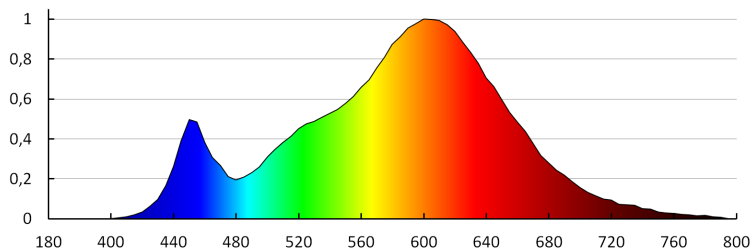

DODATOČNÉ INFORMÁCIE:

- vhodné pre montáž na normálne horľavé povrchy