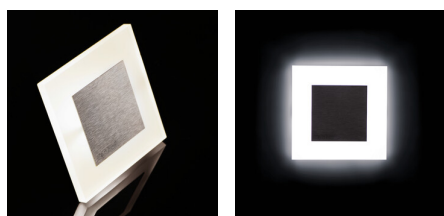

23106 APUS LED WW

Schodiskové LED svietidlo

5905339231062

APUS je moderný dizajn spojený s atraktívnym svetelným efektom. Je to skvelý nápad pre osvetlenie schodísk a chodieb. Unikátna konštrukcia svietidla zaručuje rovnomerné rozptýlenie svetla. Verzia PIR je vybavená čidlom pohybu.

PARAMETRE VÝROBKU:

na zabudovanie do steny : áno

Farba: nehrdzavejúca oceľ

Miesto montáže: na zabudovanie do steny

Miesto používania: vo vnútri

Minimálna vzdialenosť od osvetľovaného objektu : 0,1m

Možnosť spolupráce so stmievačom: nie

Trieda ochrany proti zásahu el. prúdom : III

Materiál difúzora: plast

Typ diódy: LED SMD

Svetelný tok [lm]: 13

Farba svetla: teplá biela

Životnosť [h]: 50000

Počet cyklov zap./vyp.: ≥20000

Rozpätie teploty prostredia, na ktorú môže byť výrobok vystavený [°C]: 5÷25

Materiál korpusu: brúsená nehrdzavejúca oceľ, plast

Typ pripojenia: voľné konce káblov

Dĺžka vodiča [m]: 0.18

Doba nahrievania lampy [s]: ≤1

Doba zapnutia lampy [s]: ≤0,5

Stupeň IP: 20

Kształt: štvorcový

Dodatočné informácie: nie podlega pod rozporządzenie 2019/2020