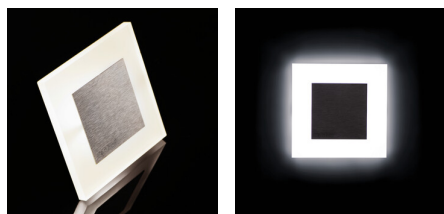

23107 APUS LED CW

Schodiskové LED svietidlo

5905339231079

APUS je moderný dizajn spojený s atraktívnym svetelným efektom. Je to skvelý nápad pre osvetlenie schodísk a chodieb. Unikátna konštrukcia svietidla zaručuje rovnomerné rozptýlenie svetla. Verzia PIR je vybavená čidlom pohybu.

PARAMETRE VÝROBKU:

na zabudovanie do steny : áno

Farba: nehrdzavejúca oceľ

Miesto montáže: na zabudovanie do steny

Miesto používania: vo vnútri

Minimálna vzdialenosť od osvetľovaného objektu : 0,1m

Možnosť spolupráce so stmievačom: nie

Trieda ochrany proti zásahu el. prúdom : III

Materiál difúzora: plast

Typ diódy: LED SMD

Svetelný tok [lm]: 15

Farba svetla: studená biela

Životnosť [h]: 50000

Počet cyklov zap./vyp.: ≥20000

Rozpätie teploty prostredia, na ktorú môže byť výrobok vystavený [°C]: 5÷25

Materiál korpusu: brúsená nehrdzavejúca oceľ, plast

Typ pripojenia: voľné konce káblov

Dĺžka vodiča [m]: 0.18

Doba nahrievania lampy [s]: ≤1

Doba zapnutia lampy [s]: ≤0,5

Stupeň IP: 20

Kształt: štvorcový

Dodatočné informácie: nie podlega pod rozporządzenie 2019/2020