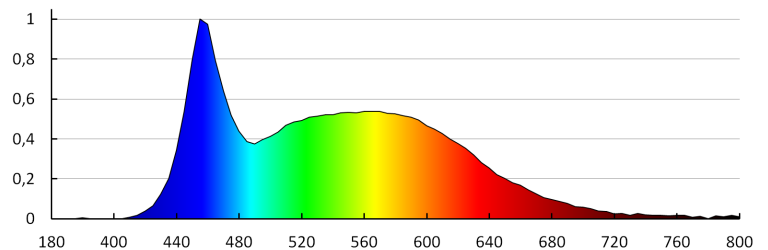

KANLUX S.A. (kat 23107) APUS LED CW / LDC (Polar)

DODATOČNÉ INFORMÁCIE:

- vhodné pre montáž na normálne horľavé povrchy