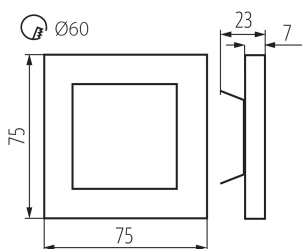

23107 APUS LED CW

Schodiskové LED svietidlo

5905339231079

APUS je moderný dizajn spojený s atraktívnym svetelným efektom. Je to skvelý nápad pre osvetlenie schodísk a chodieb. Unikátna konštrukcia svietidla zaručuje rovnomerné rozptýlenie svetla. Verzia PIR je vybavená čidlom pohybu.

PARAMETRE VÝROBKU:

na zabudovanie do steny : áno

Farba: nehrdzavejúca oceľ

Miesto montáže: na zabudovanie do steny

Miesto používania: vo vnútri

Minimálna vzdialenosť od osvetľovaného objektu : 0,1m

Možnosť spolupráce so stmievačom: nie

Dĺžka [mm]: 75

Šírka [mm]: 23

Výška [mm]: 75

Požadovaný priemer montážnej krabice [Ømm] : 60

Rozmery montážneho otvoru [mm] : 60

Integrovaný LED zdroj svetla : áno

Menovité napätie [V]: 12 DC

Maximálny výkon [W]: 0.8

Trieda ochrany proti zásahu el. prúdom : III

Materiál difúzora: plast

Typ diódy: LED SMD

Svetelný tok [lm]: 15

Farba svetla: studená biela

Životnosť [h]: 50000

Počet cyklov zap./vyp.: ≥20000

Rozpätie teploty prostredia, na ktorú môže byť výrobok vystavený [°C]: 5÷25

Materiál korpusu: brúsená nehrdzavejúca oceľ, plast

Typ pripojenia: voľné konce káblov

Dĺžka vodiča [m]: 0.18

Doba nahrievania lampy [s]: ≤1

Doba zapnutia lampy [s]: ≤0,5

Stupeň IP: 20

Kształt: štvorcový

Dodatočné informácie: nie podlega pod rozporządzenie 2019/2020

Svetelná účinnosť lampy [lm/W]: 19

PARAMETRE SVETELNÝCH ZDROJOV LED A OLED:

Náhradná teplota chromatickosti [K]: 6500