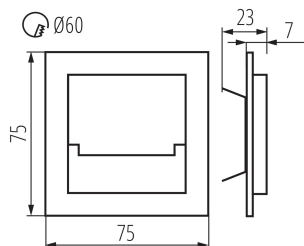

Dĺžka [mm]: 75

Šírka [mm]: 23

Výška [mm]: 75

Požadovaný priemer montážnej krabice [Ømm] : 60

Rozmery montážneho otvoru [mm]: 60

Integrovaný LED zdroj svetla : áno

Menovité napätie [V]: 12 DC

Maximálny výkon [W]: 0.8

Materiál korpusu: brúsená nehrdzavejúca oceľ, plast

Typ pripojenia: voľné konce káblov

Dĺžka vodiča [m]: 0.18

Doba nahrievania lampy [s]: ≤1

Doba zapnutia lampy [s]: ≤0,5

Stupeň IP: 20

Kształt: štvorcový

Dodatočné informácie: nie podlega pod rozporządzenie 2019/2020

Index podania farieb: 80

LOGISTICKÉ ÚDAJE:

Merná jednotka: kus

Spôsob balenia: 100

Počet kusov v druhom balení: 1

Počet kusov v hromadnom balení: 100

Čistá kusová hmotnosť [g]: 56

Gramáž [g]: 76.9

Hmotnosť kusa brutto [g]: 70.5

Dĺžka kusového balenia [cm]: 11

Šírka kusového balenia [cm]: 2.5

Výška kusového balenia [cm]: 16.5

Hmotnosť kartónu [kg]: 7.69

Šírka kartónu [cm]: 23.5

Výška kartónu [cm]: 34.5