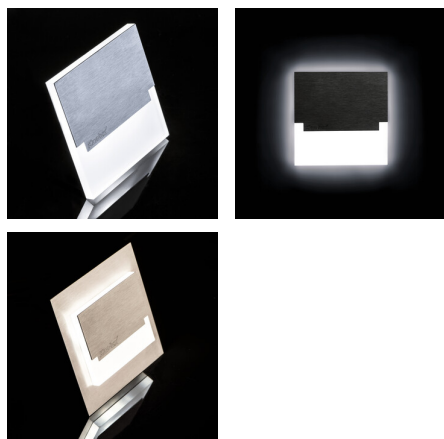

23111 SABIK MINI LED CW

Schodiskové LED svietidlo

5905339231116

SABIK je moderný dizajn spojený s atraktívnym svetelným efektom. Je to skvelý nápad pre osvetlenie schodísk a chodieb. Unikátna konštrukcia svietidla zaručuje rovnomerné rozptýlenie svetla. Verzia PIR je vybavená čidlom pohybu.

PARAMETRE VÝROBKU:

na zabudovanie do steny : áno

Farba: nehrdzavejúca oceľ

Miesto montáže: na zabudovanie do steny

Miesto používania: vo vnútri

Minimálna vzdialenosť od osvetľovaného objektu : 0,1m

Možnosť spolupráce so stmievačom: nie

Materiál korpusu: brúsená nehrdzavejúca oceľ, plast

Typ pripojenia: voľné konce káblov

Dĺžka vodiča [m]: 0.18

Doba nahrievania lampy [s]: ≤1

Doba zapnutia lampy [s]: ≤0,5

Stupeň IP: 20

Kształt: štvorcový

Dodatočné informácie: nie podlega pod rozporządzenie 2019/2020