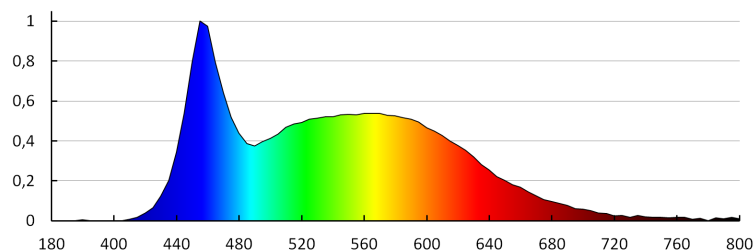

DODATOČNÉ INFORMÁCIE:

- vhodné pre montáž na normálne horľavé povrchy